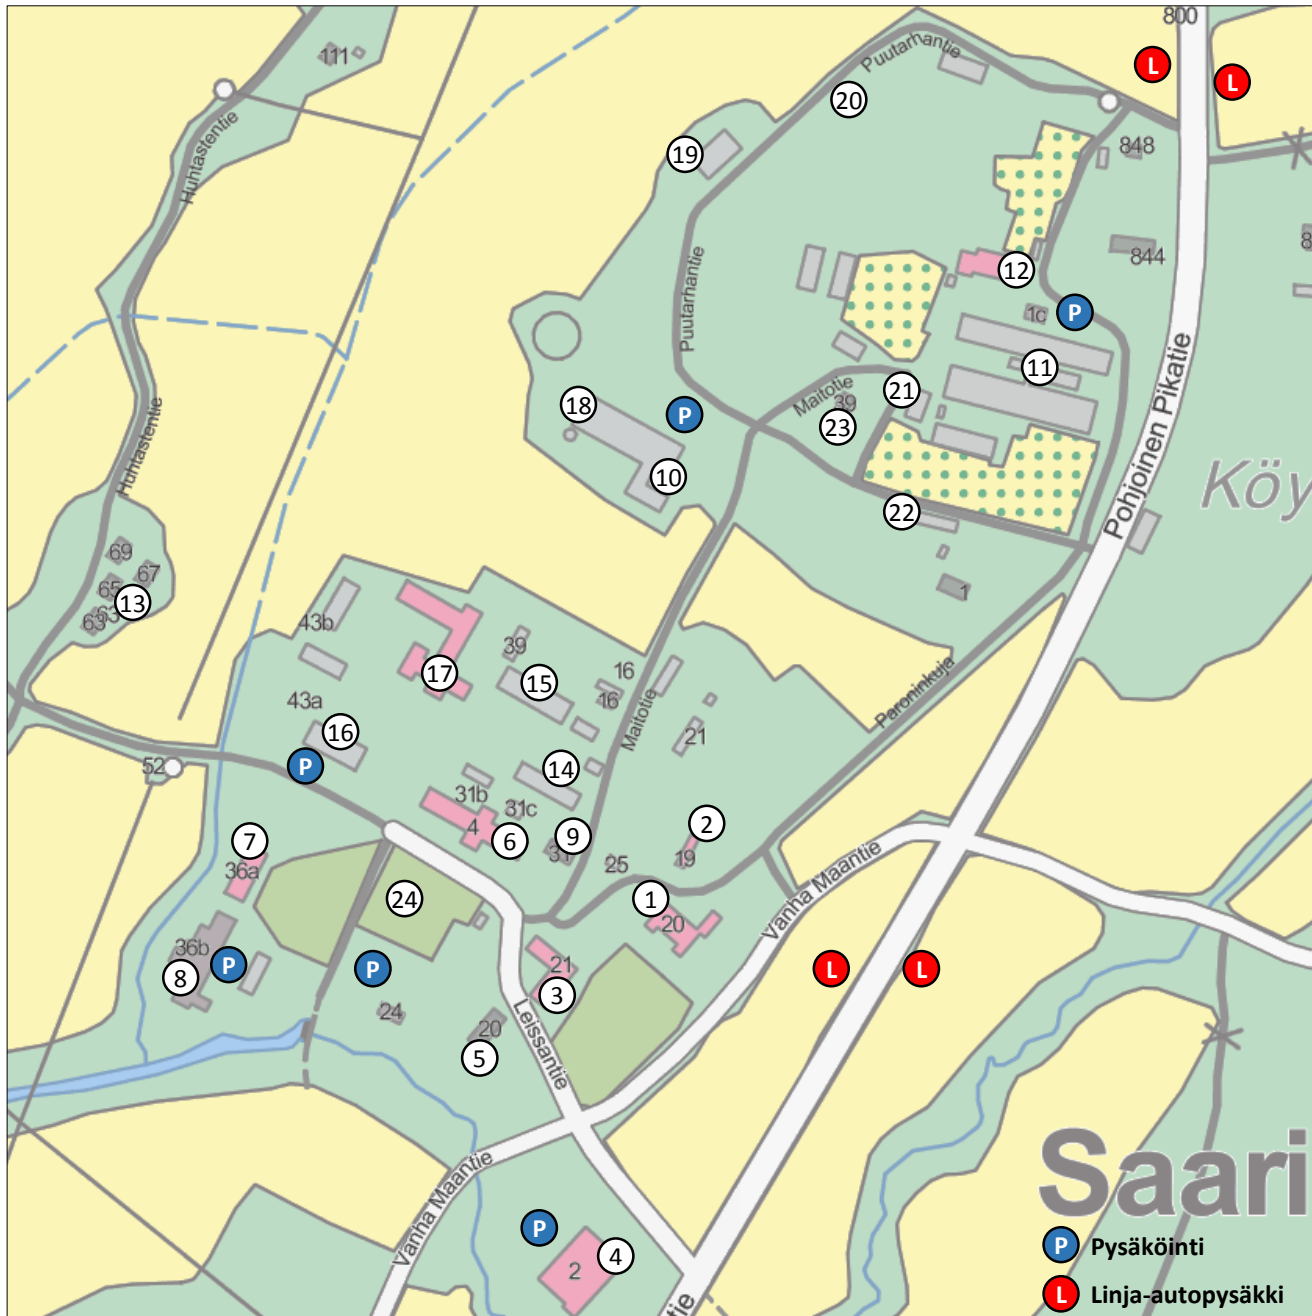

# Saaren kartano

1. Päärakennus  
*-toimisto, luokkatiloja, kirjasto*
2. Punainen piharakennus  
*-opiskelijoiden lukusali*
3. Lusikkalinna  
*-ruokala, asuntola*
4. Uusikartano  
*-asuntola, liikuntasali*
5. Jokiranta  
*-asuntola, terveydenhoitaja, kuraattori, opo*
6. Paronin talli  
*-luokkatiloja, väestönsuoja*
7. Tulitikkutehdas  
*-luokkatiloja*
8. Tulitikkutehtaan verstaas  
*-Valtra-huolto, työpajat*
9. Tiilitalo  
*-luokkatiloja*
10. Pieneläinhoitola  
*-luokkatiloja*
11. Puutarha  
*-luokkatiloja, kasvihuoneet, myymälä*
12. Floristiikkatalo  
*-luokkatiloja*
13. Pajamäki  
*-asuntola, väestönsuoja*
14. Maatilan työnjohto
15. Konehalli 1
16. Konehalli 2
17. Saaren eläinklinikka, Helsingin yliopisto
18. Pihattonavetta
19. Turvelato
20. Kuivuri
21. Ruukutusvarasto
22. Autotalli
23. Hirvilinna
24. Näytemaa

# Saari

- Pysäköinti
- Linja-autopysäkki