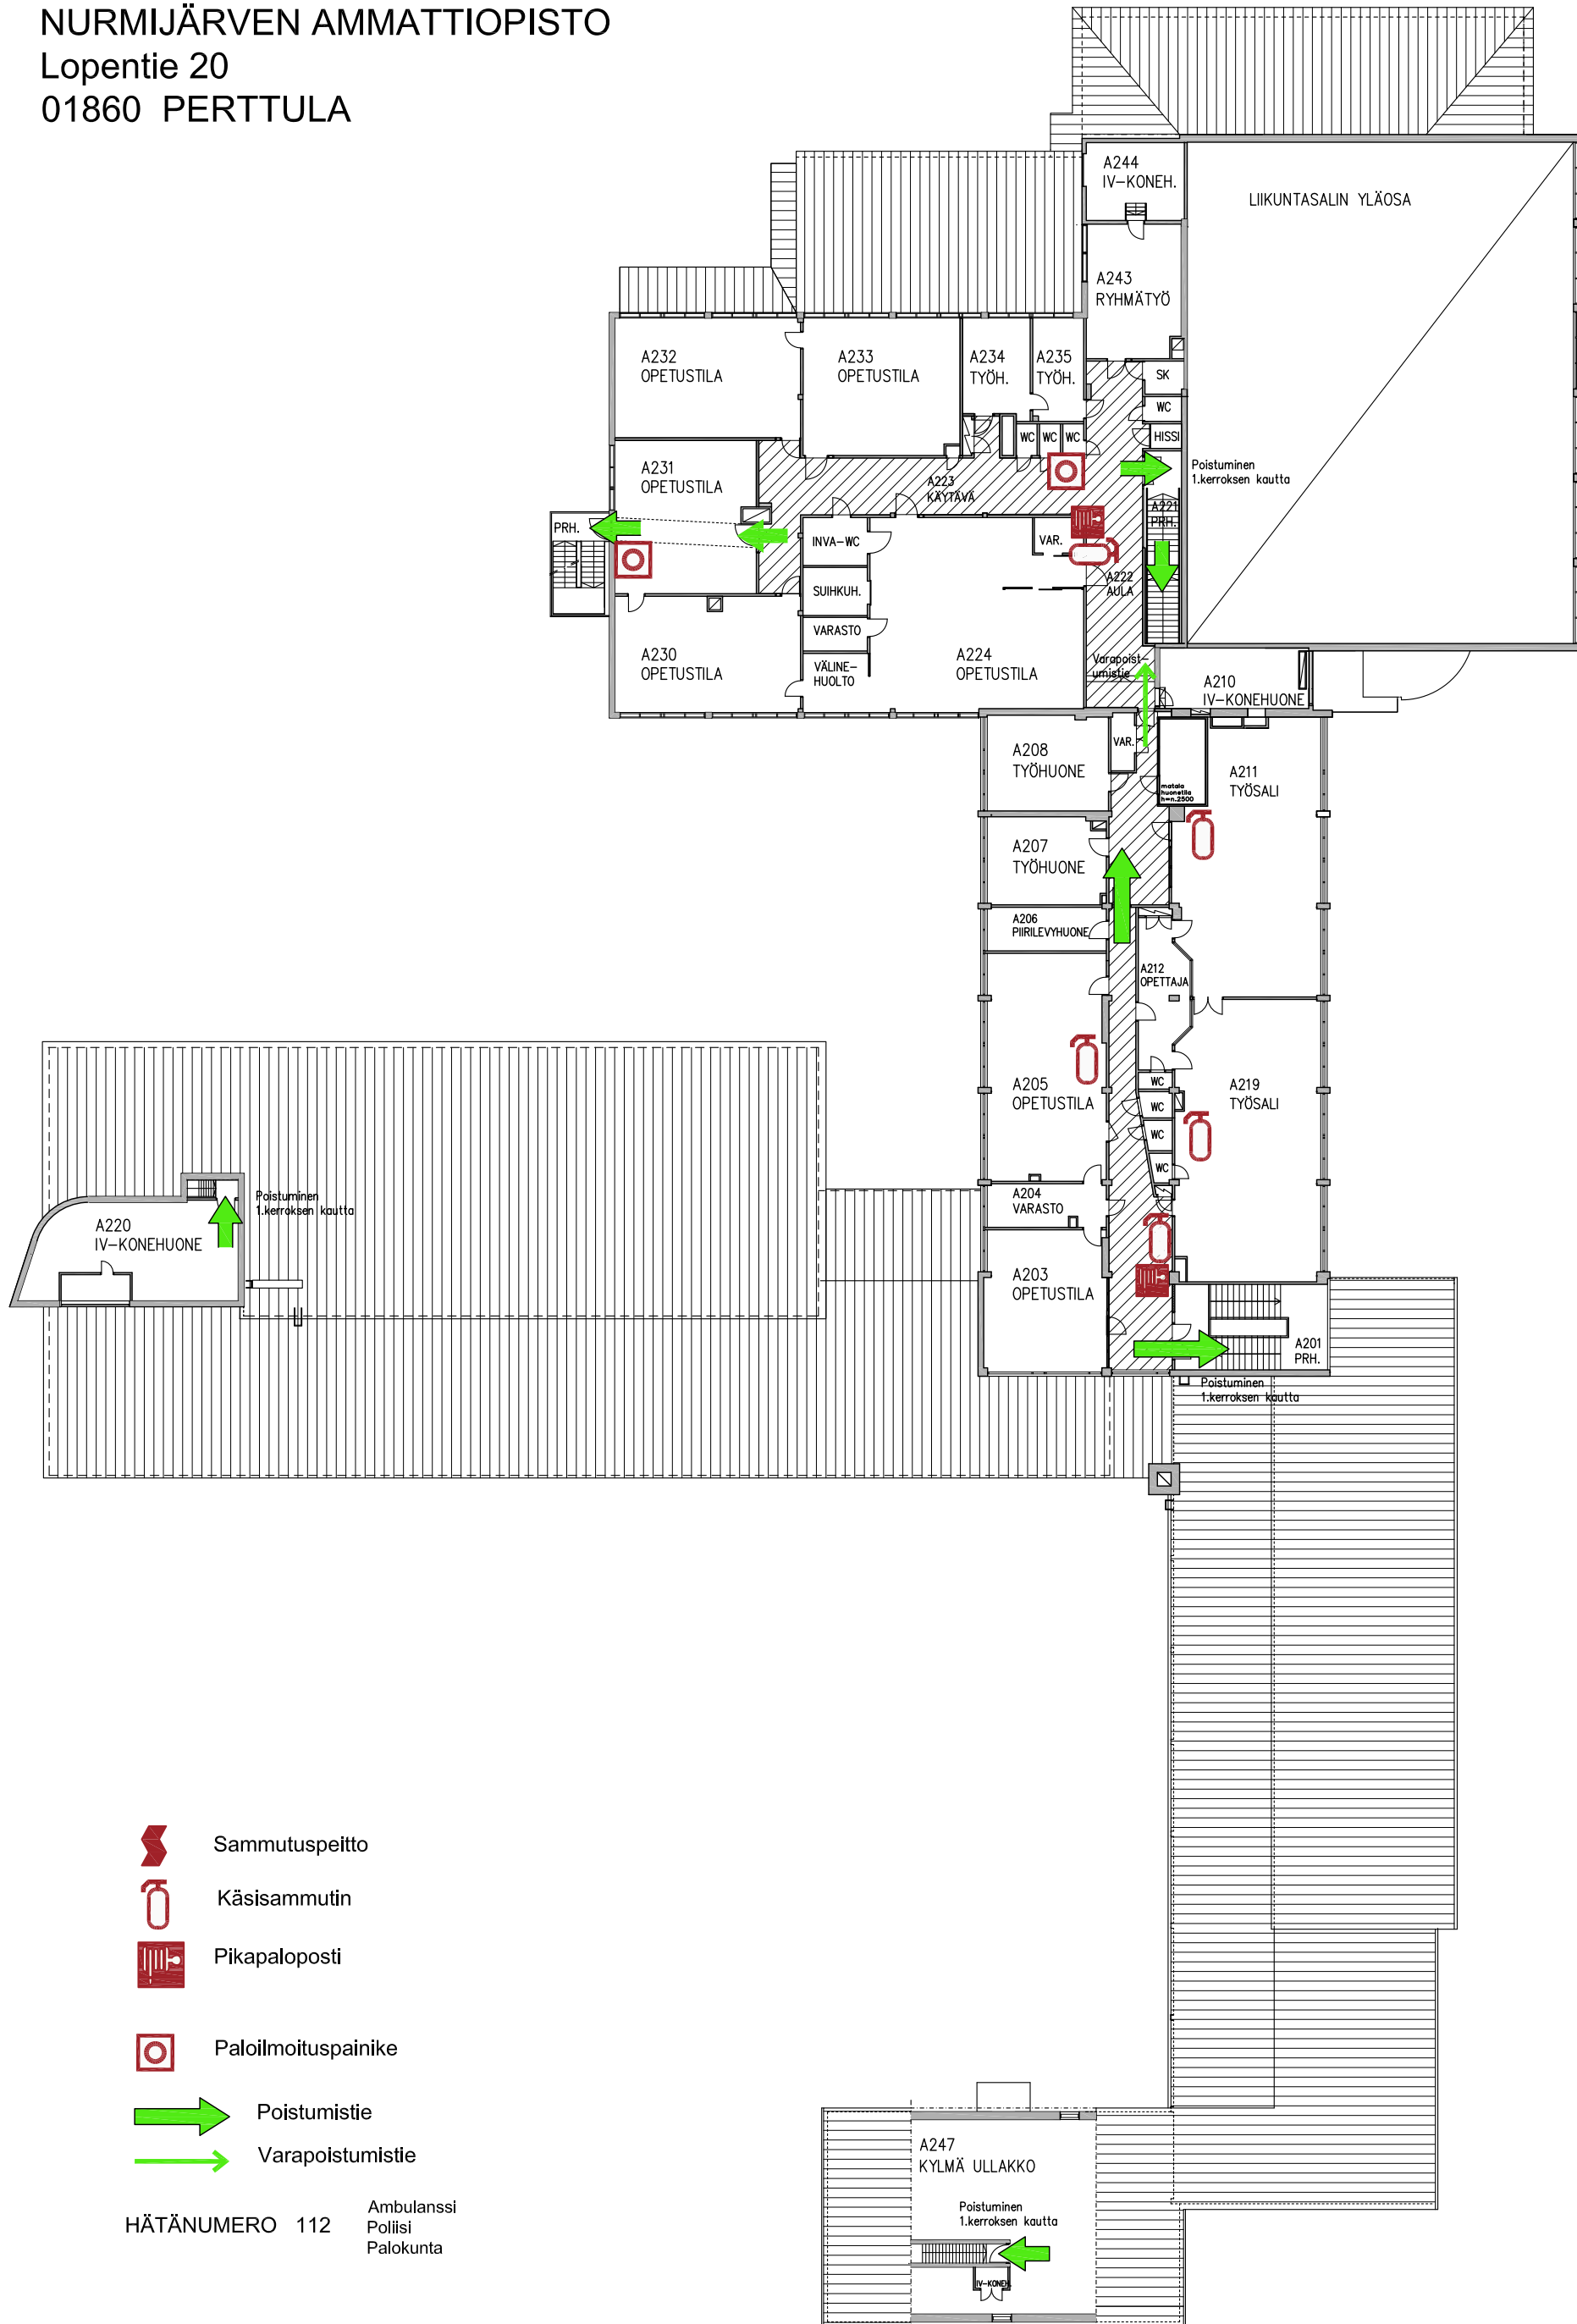

Keuda
 NURMIJÄRVEN AMMATTIOPISTO
 Lopentie 20
 01860 PERTTULA

POISTUMISTIET A-rakennus 2.kerros

-  Sammutuspeitto
-  Käsiammutin
-  Pikapaloposti
-  Paloilmoituspainike
-  Poistumistie
-  Varapoistumistie