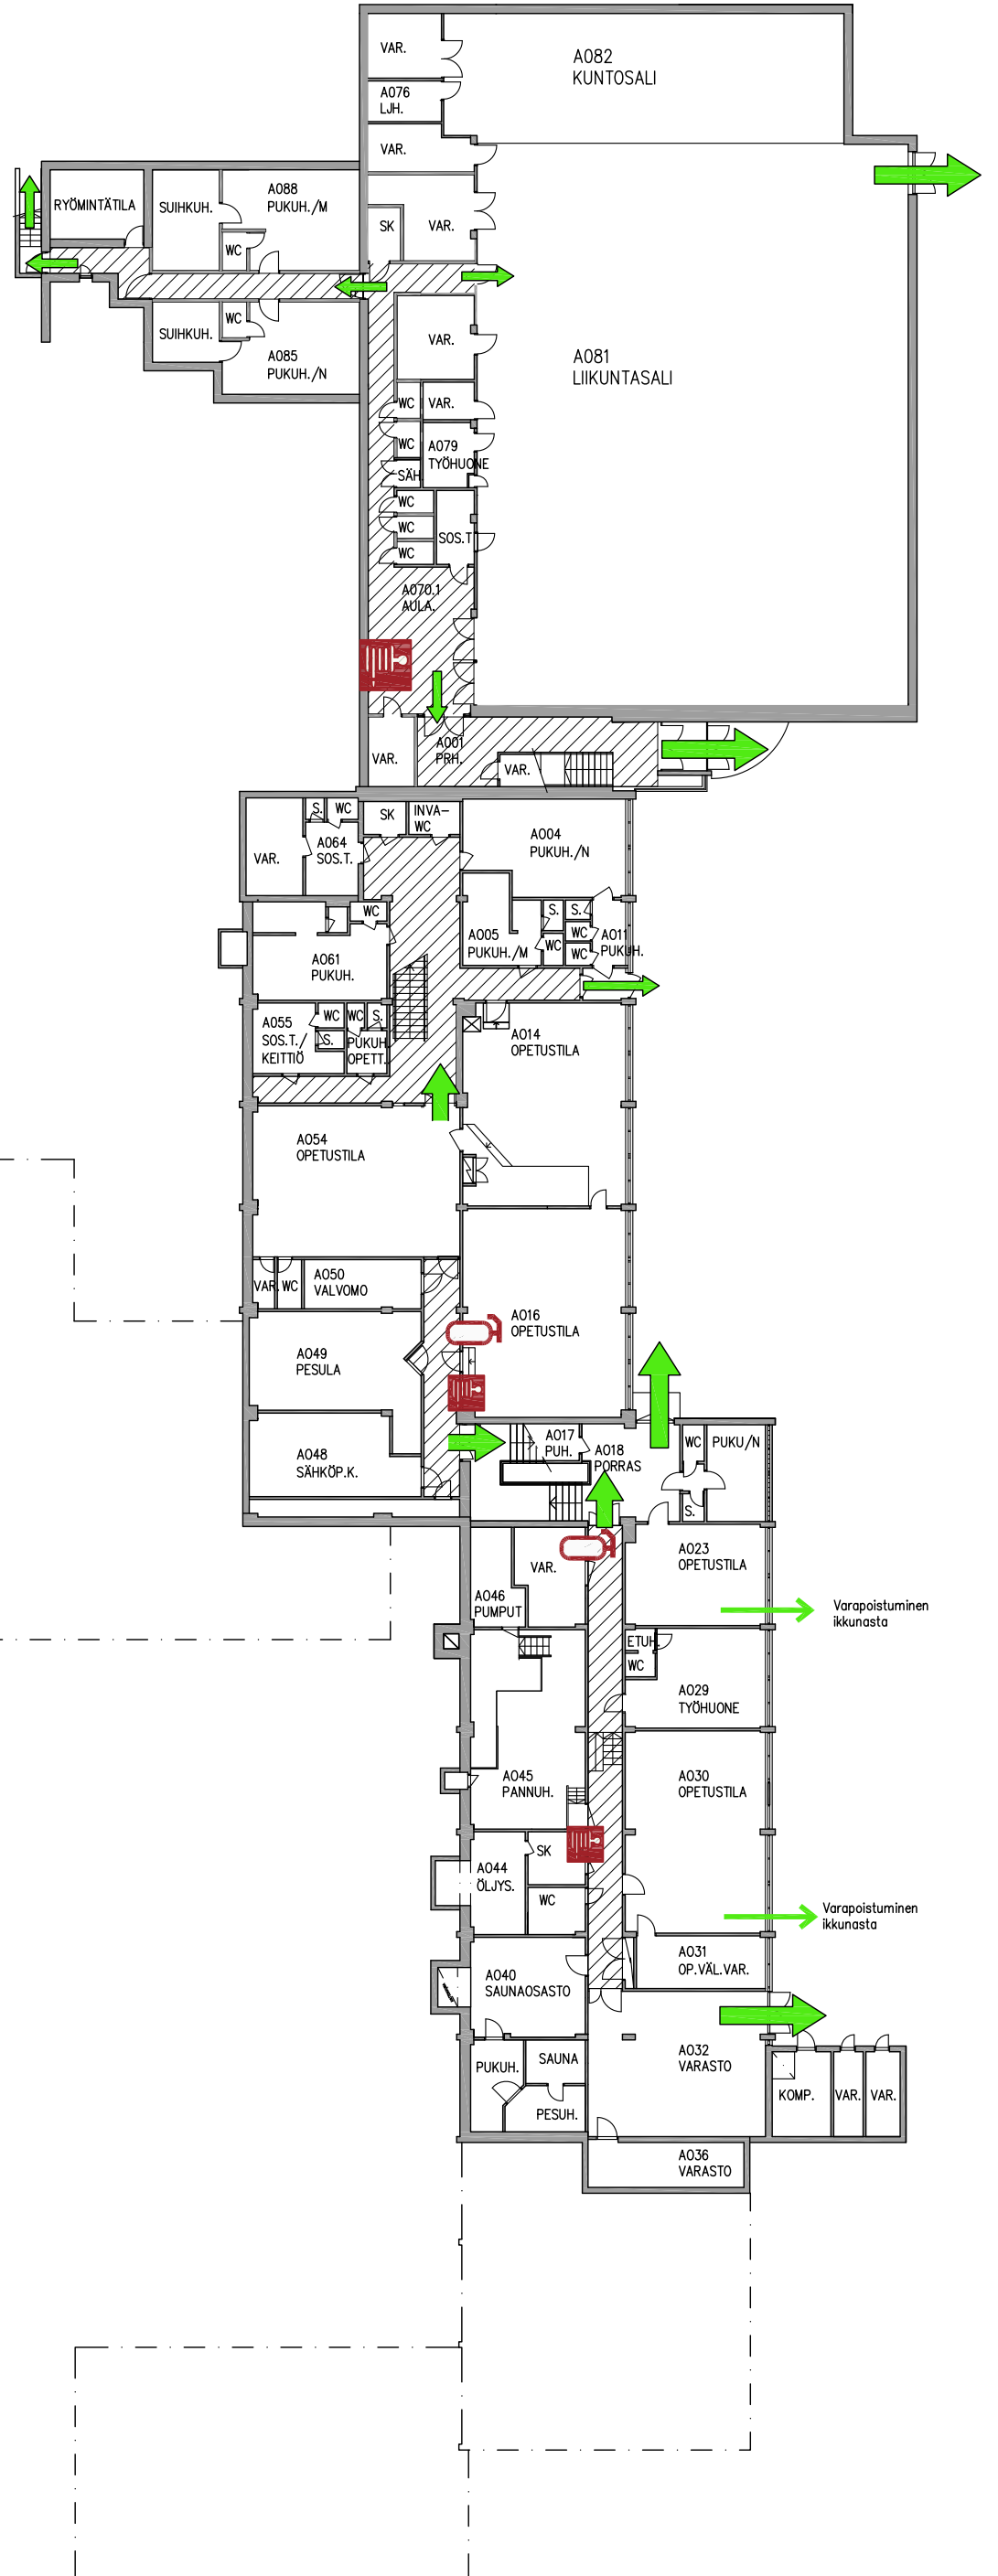

Keuda
 NURMIJÄRVEN AMMATTIOPISTO
 Lopentie 20
 01860 PERTTULA

POISTUMISTIET A- rakennus kellari

-  Sammutuspeitto
-  Käsiammutin
-  Pikapaloposti
-  Poistumistie
-  Varapoistumistie

HÄTÄNUMERO 112 Ambulanssi
 Poliisi
 Palokunta