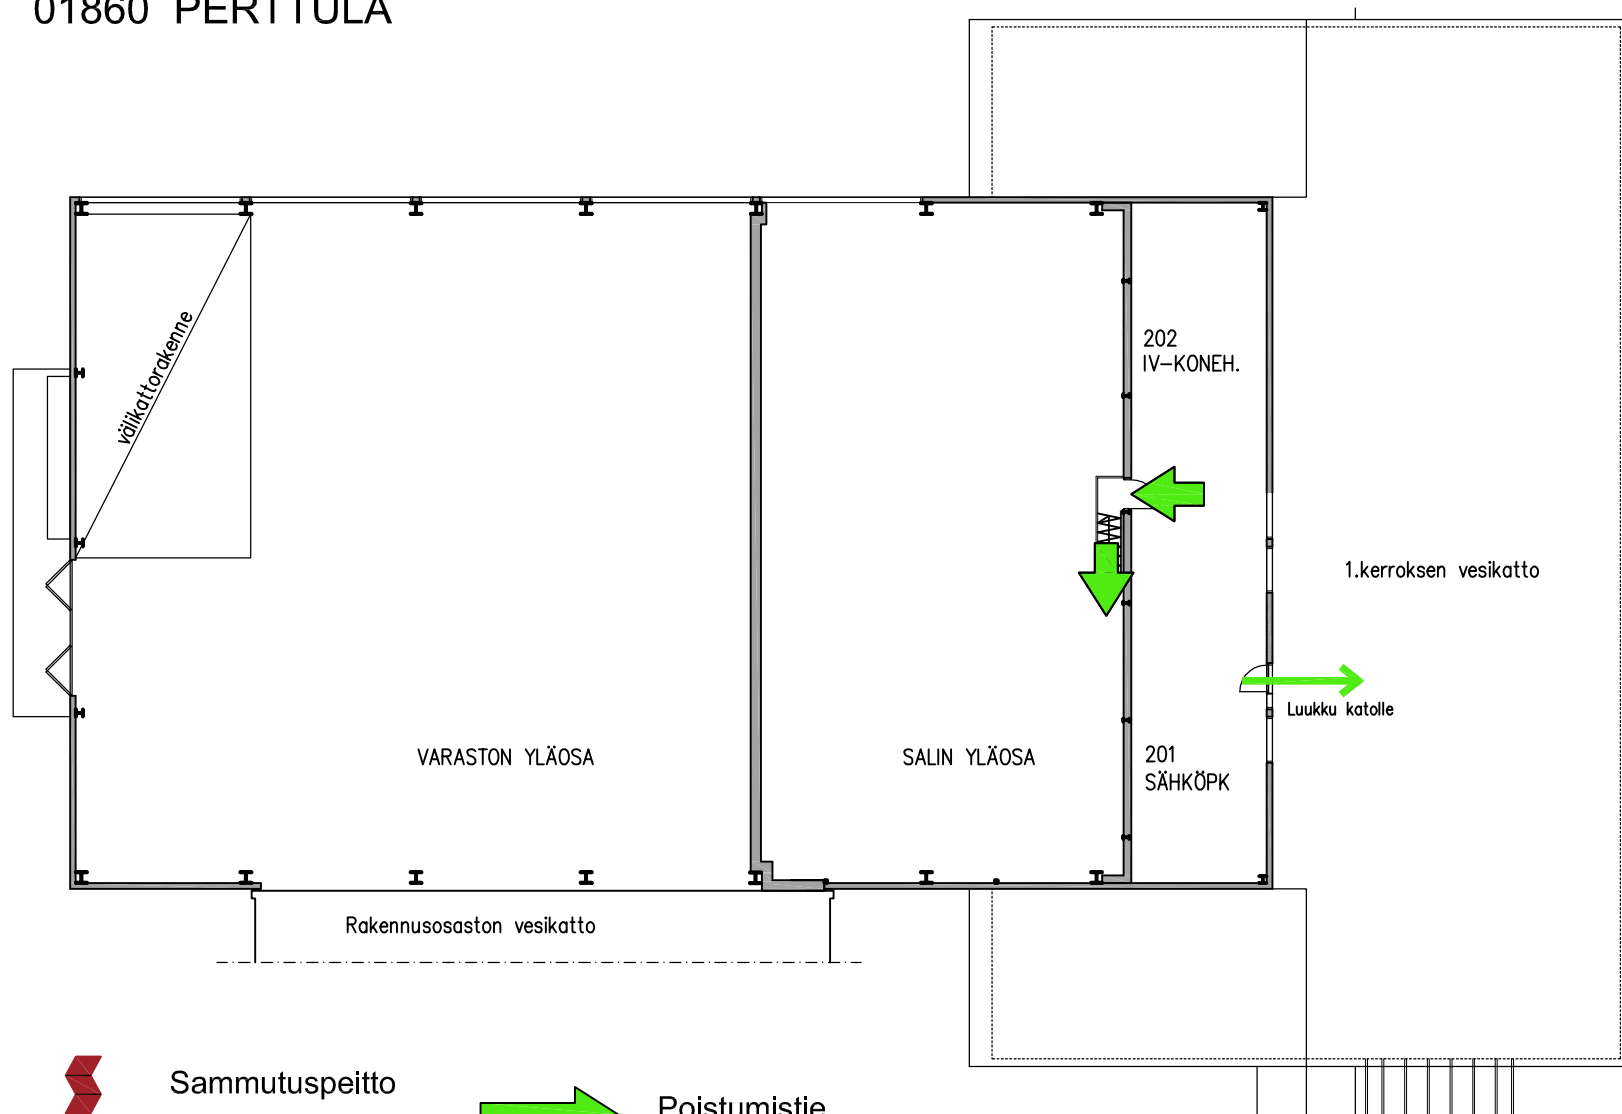

Keuda
NURMIJÄRVEN AMMATTIOPISTO
Lopentie 20
01860 PERTTULA

POISTUMISTIET B-C rakennus 2.kerros

Sammutuspeitto

Käsisammutin

Pikapaloposti

Poistumistie

Varapoistumistie

HÄTÄNUMERO 112