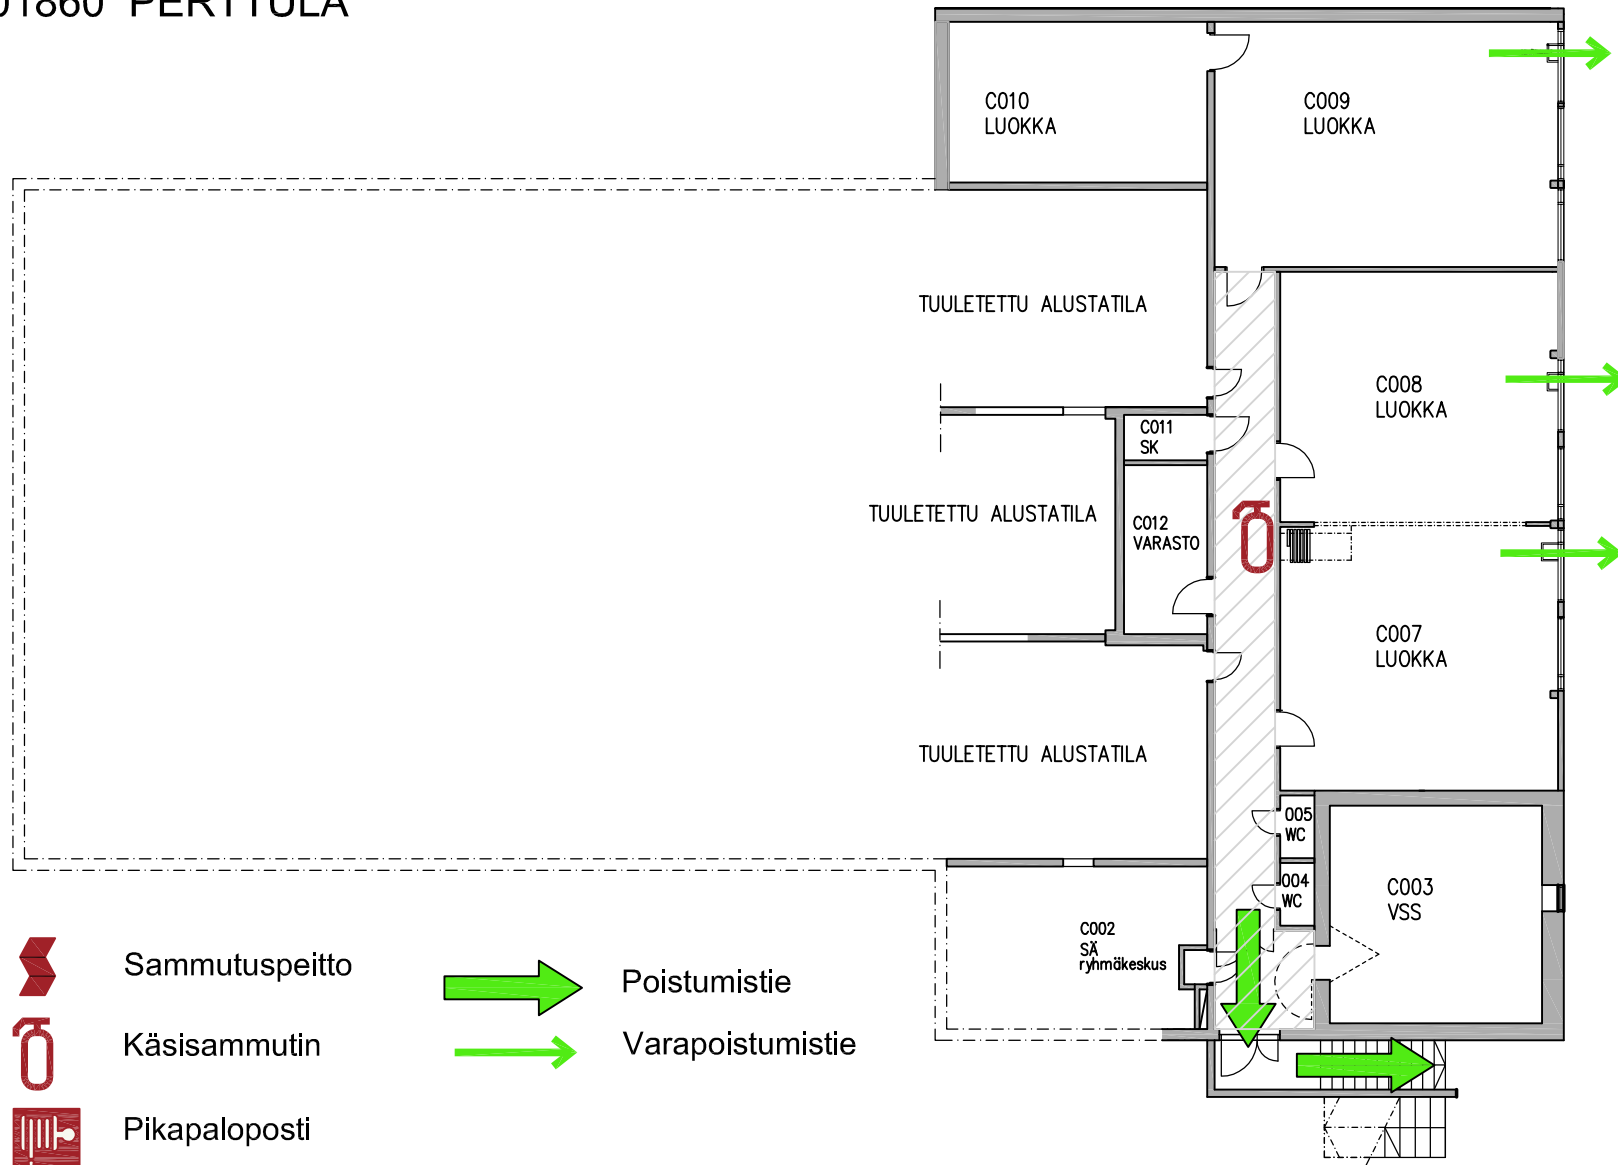

Keuda
NURMIJÄRVEN AMMATTIOPISTO
Lopentie 20
01860 PERTTULA

POISTUMISTIET B-C rakennus kellari

Sammutuspeitto

Käsiammutin

Pikapaloposti

Poistumistie

Varapoistumistie

HÄTÄNUMERO 112