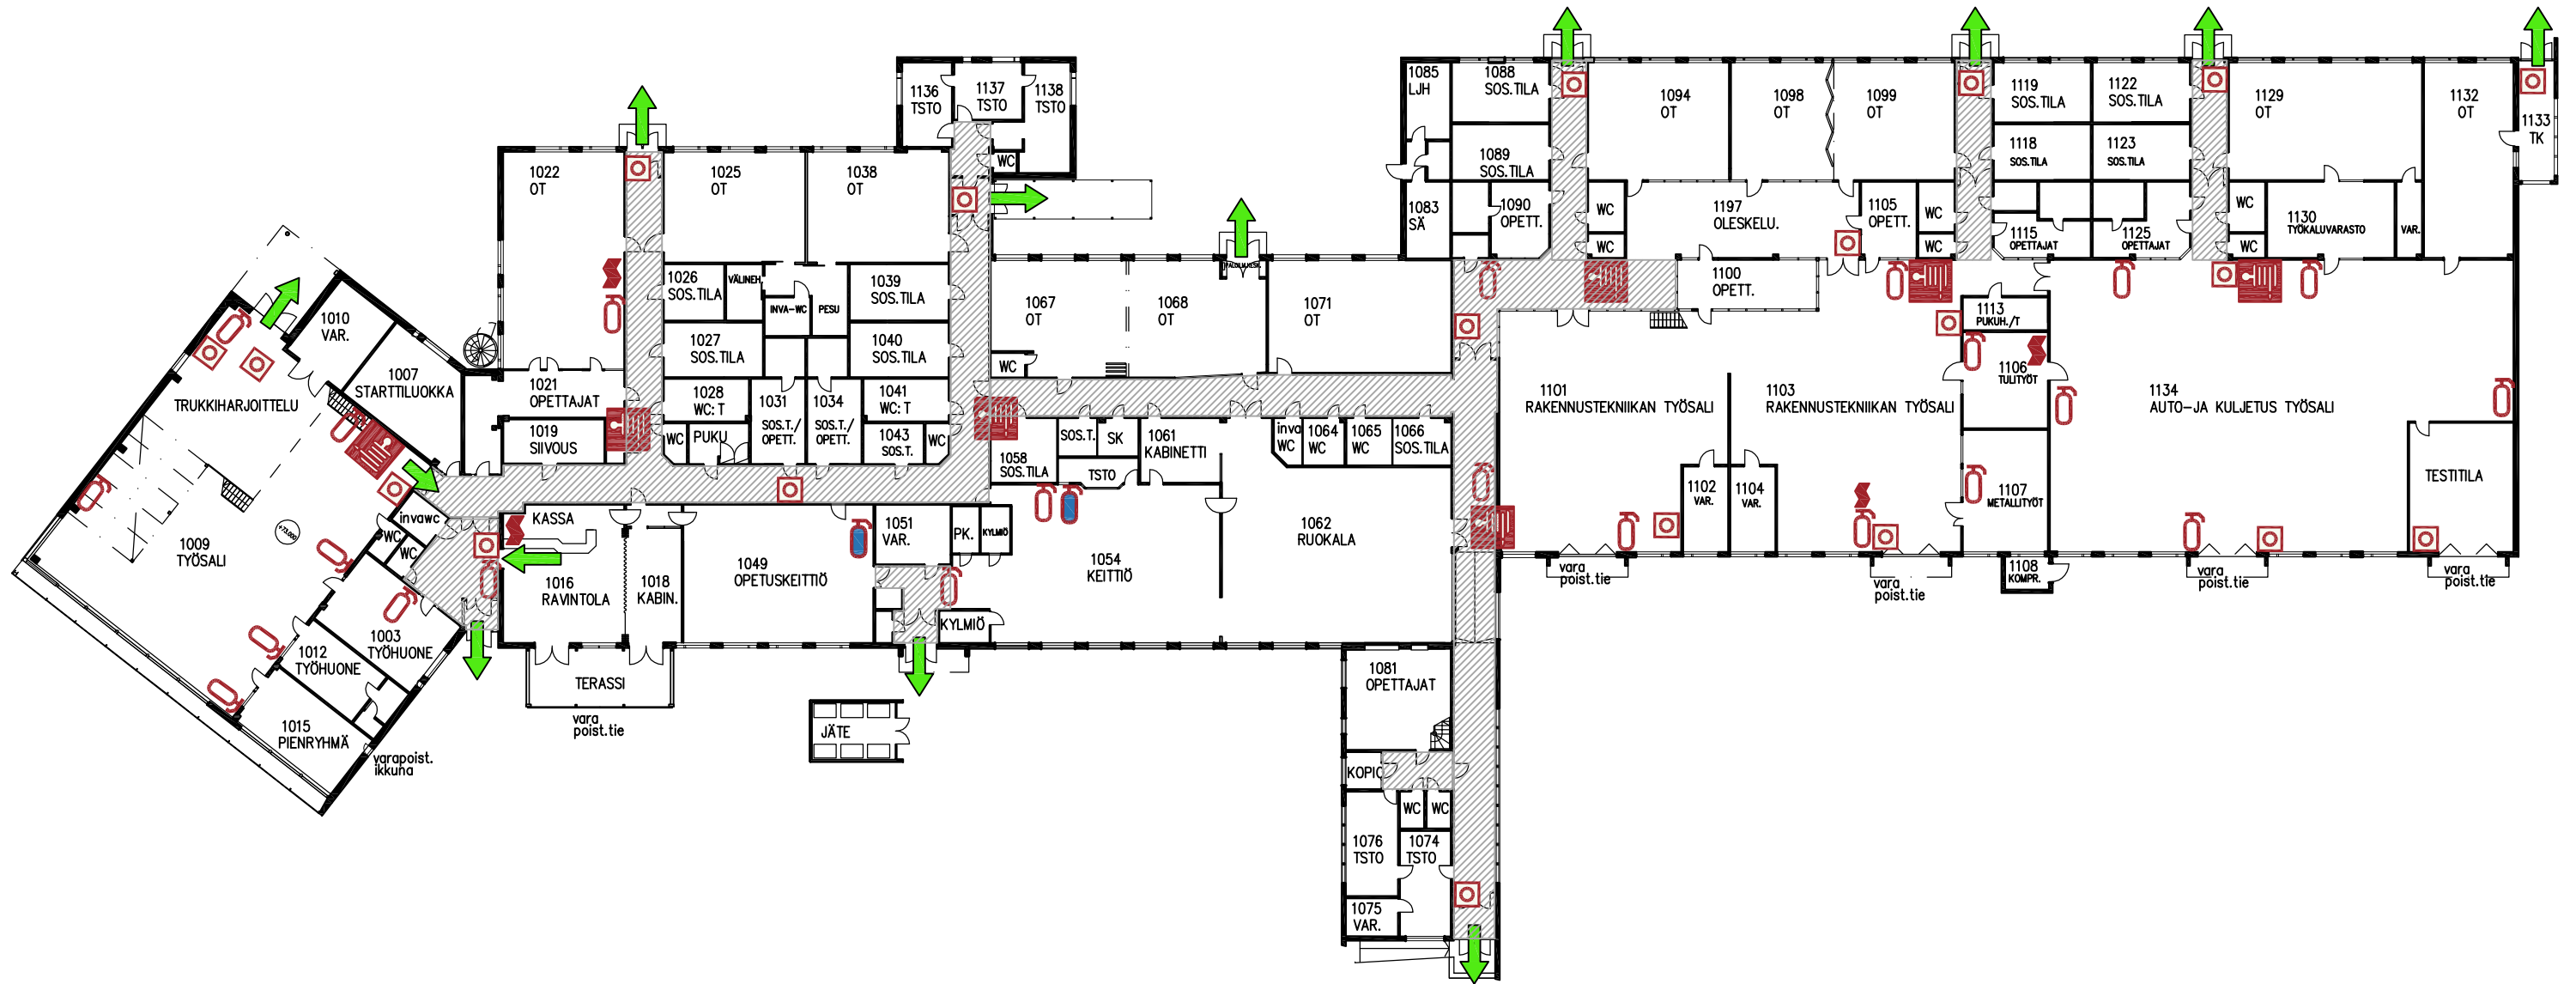

KEUDA Mäntsälä
Lukkarinpolku 2
04600 MÄNTSÄLÄ

POISTUMISTIET, 1. kerros

1:400

 Käsisammutin

 Sammutuspeite

 Ensiapukaappi

 POISTUMISTIE

HÄTÄNUMERO 112
Ambulanssi
Poliisi
Palokunta