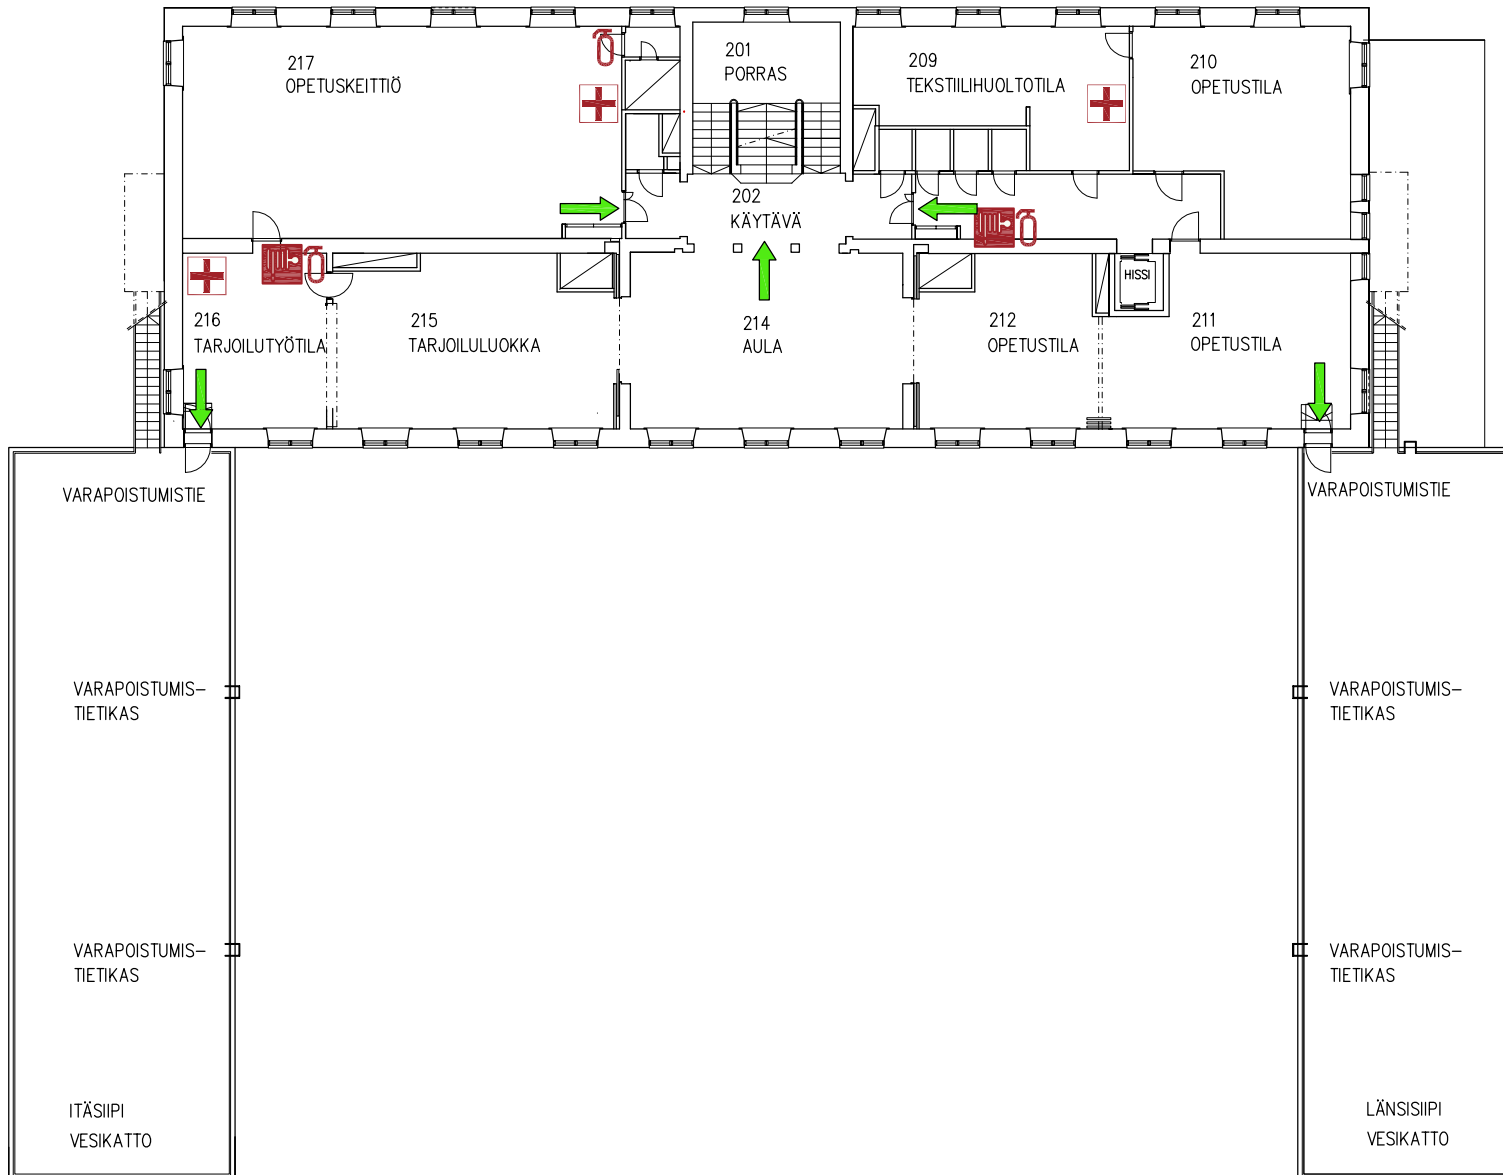

POISTUMISTIET, 2. kerros

1:250

-  Käsiammutin
-  Pikapaloposti
-  Ensiapukaappi
-  POISTUMISTIE

Keuda PAATELA
Sibeliuksenväylä 55
04400 JÄRVENPÄÄ