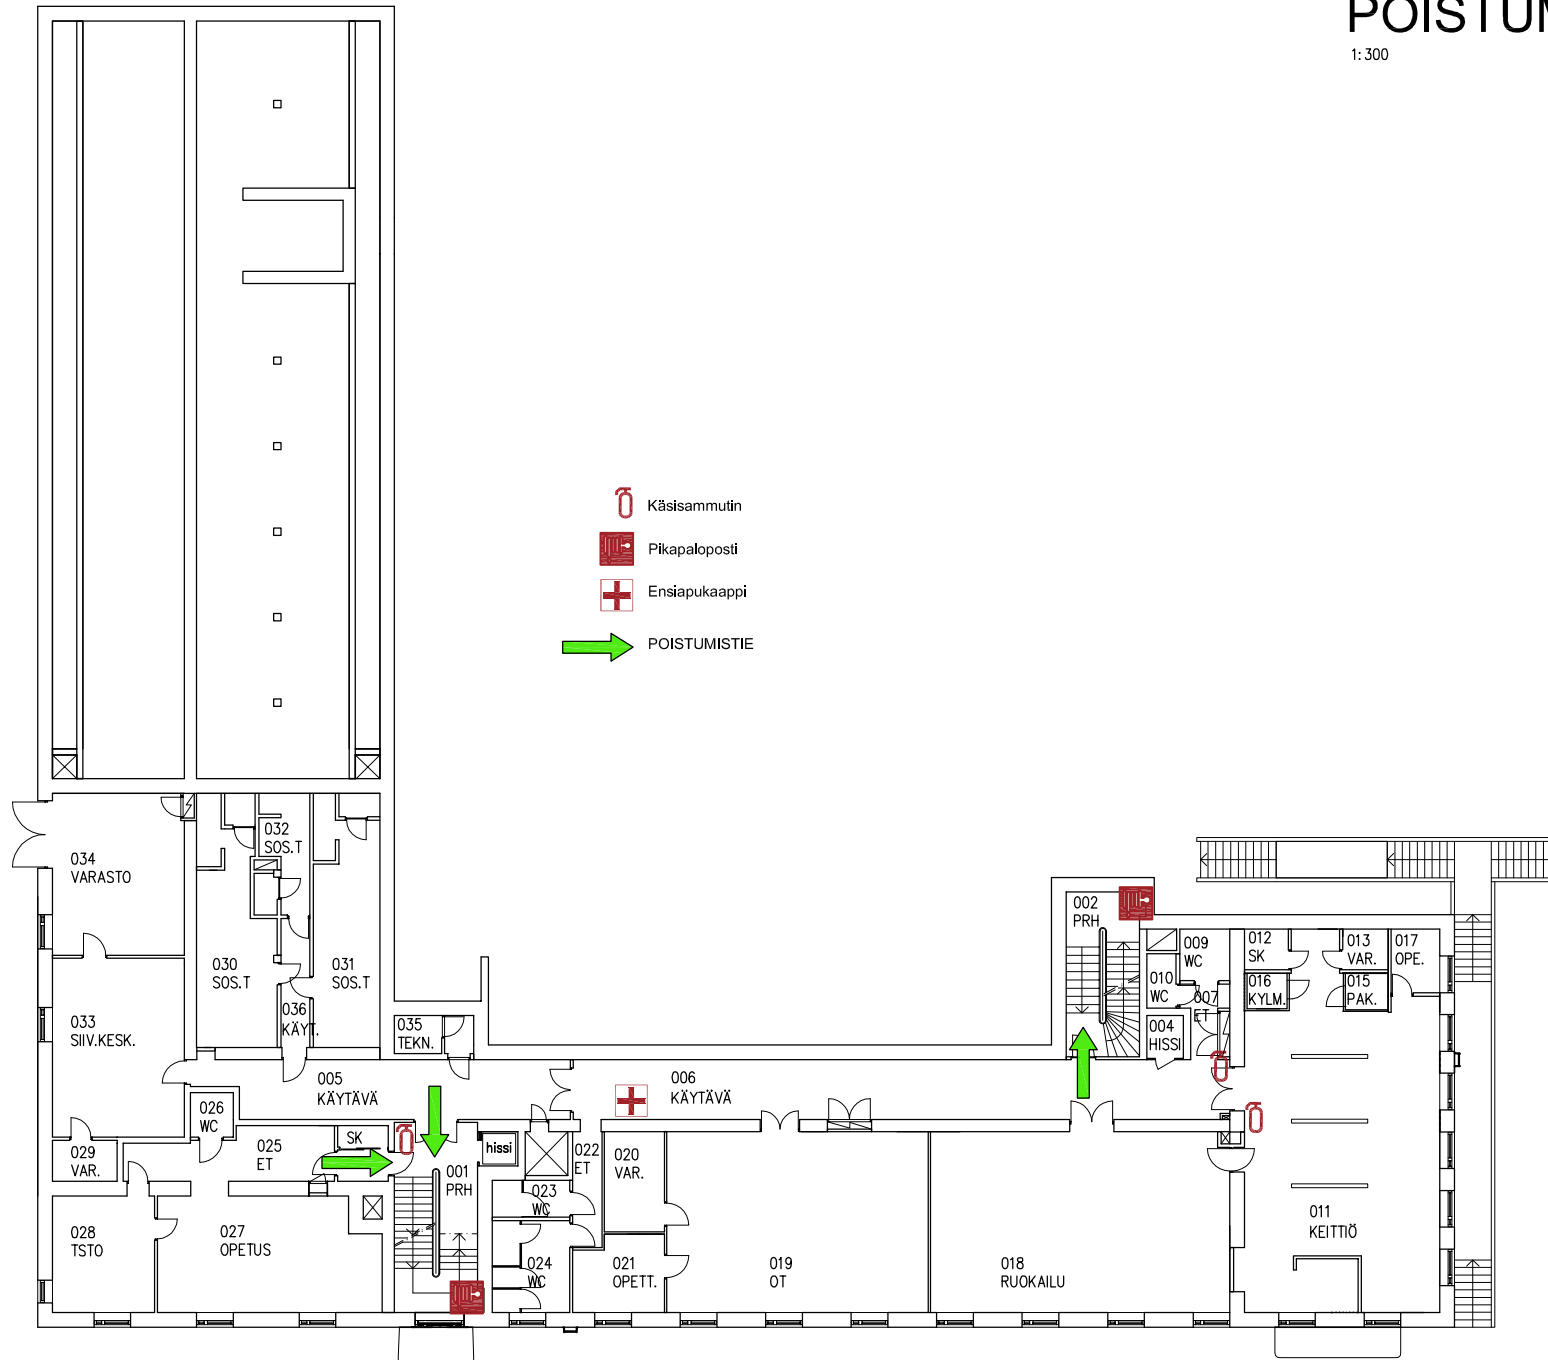

# POISTUMISTIET, 0. kerros

1:300

Keuda PELTOLA  
Sibeliuksenväylä 55  
04400 JÄRVENPÄÄ