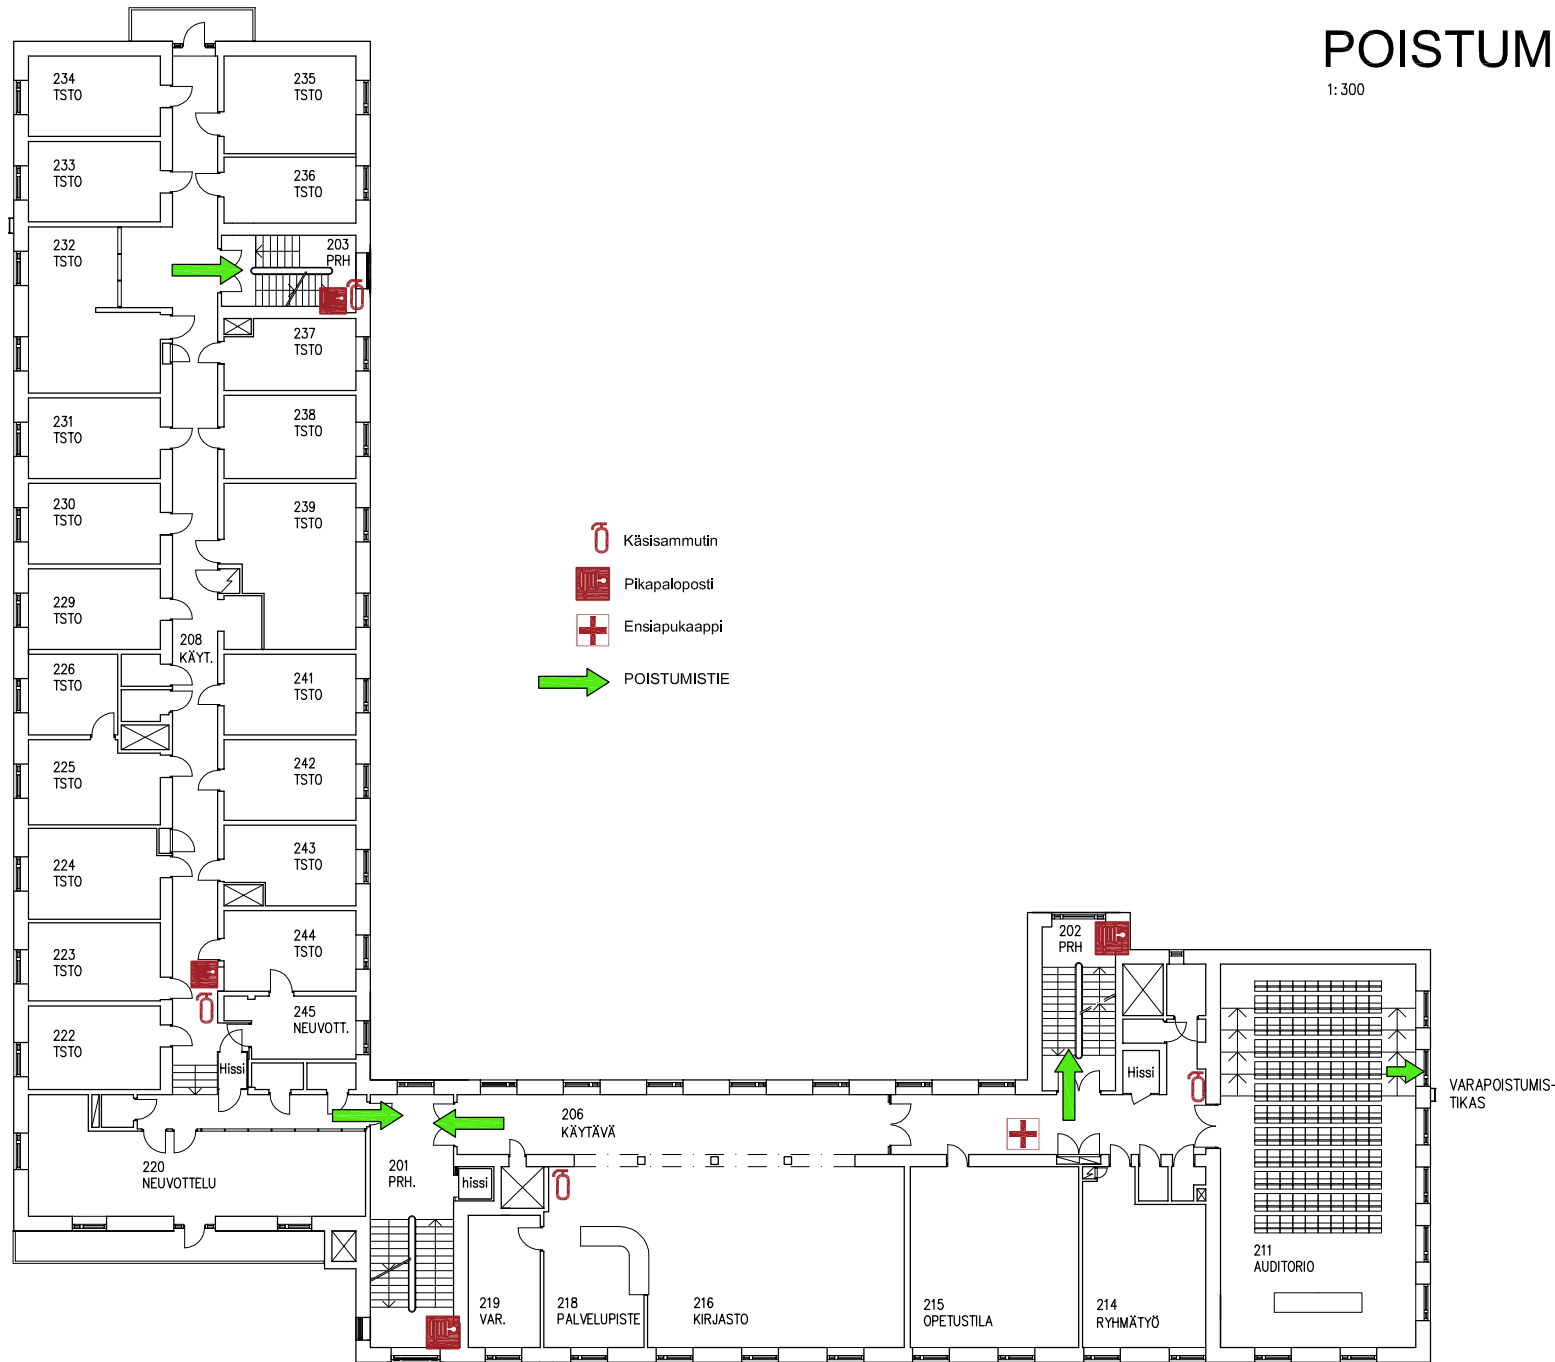

POISTUMISTIET, 2. kerros

1:300

Keuda PELTOLA
Sibeliuksenväylä 55
04400 JÄRVENPÄÄ