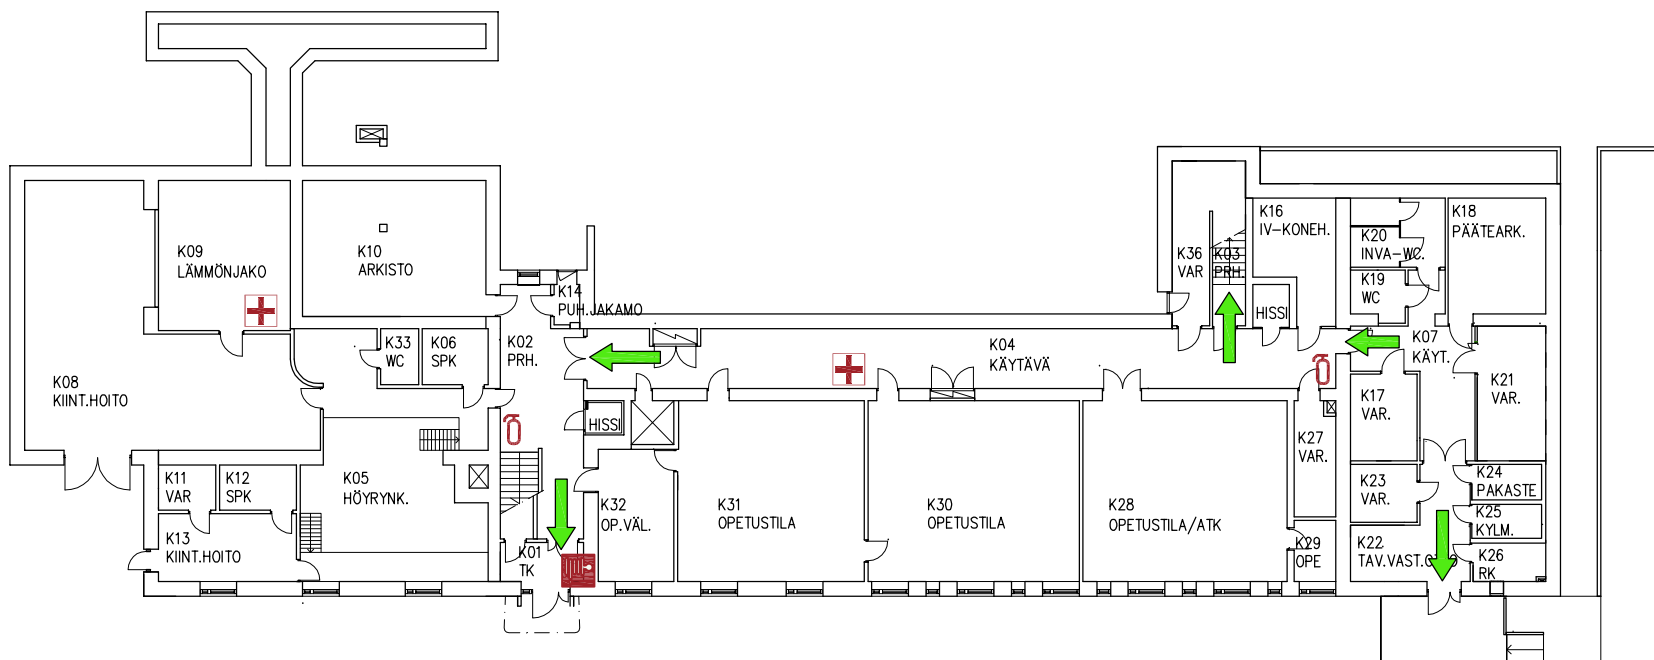

# POISTUMISTIET, kellari

1:300

-  Käsisammutin
-  Pikapaloposti
-  Ensiapukaappi
-  POISTUMISTIE

Keuda PELTOLA  
Sibeliuksenväylä 55  
04400 JÄRVENPÄÄ