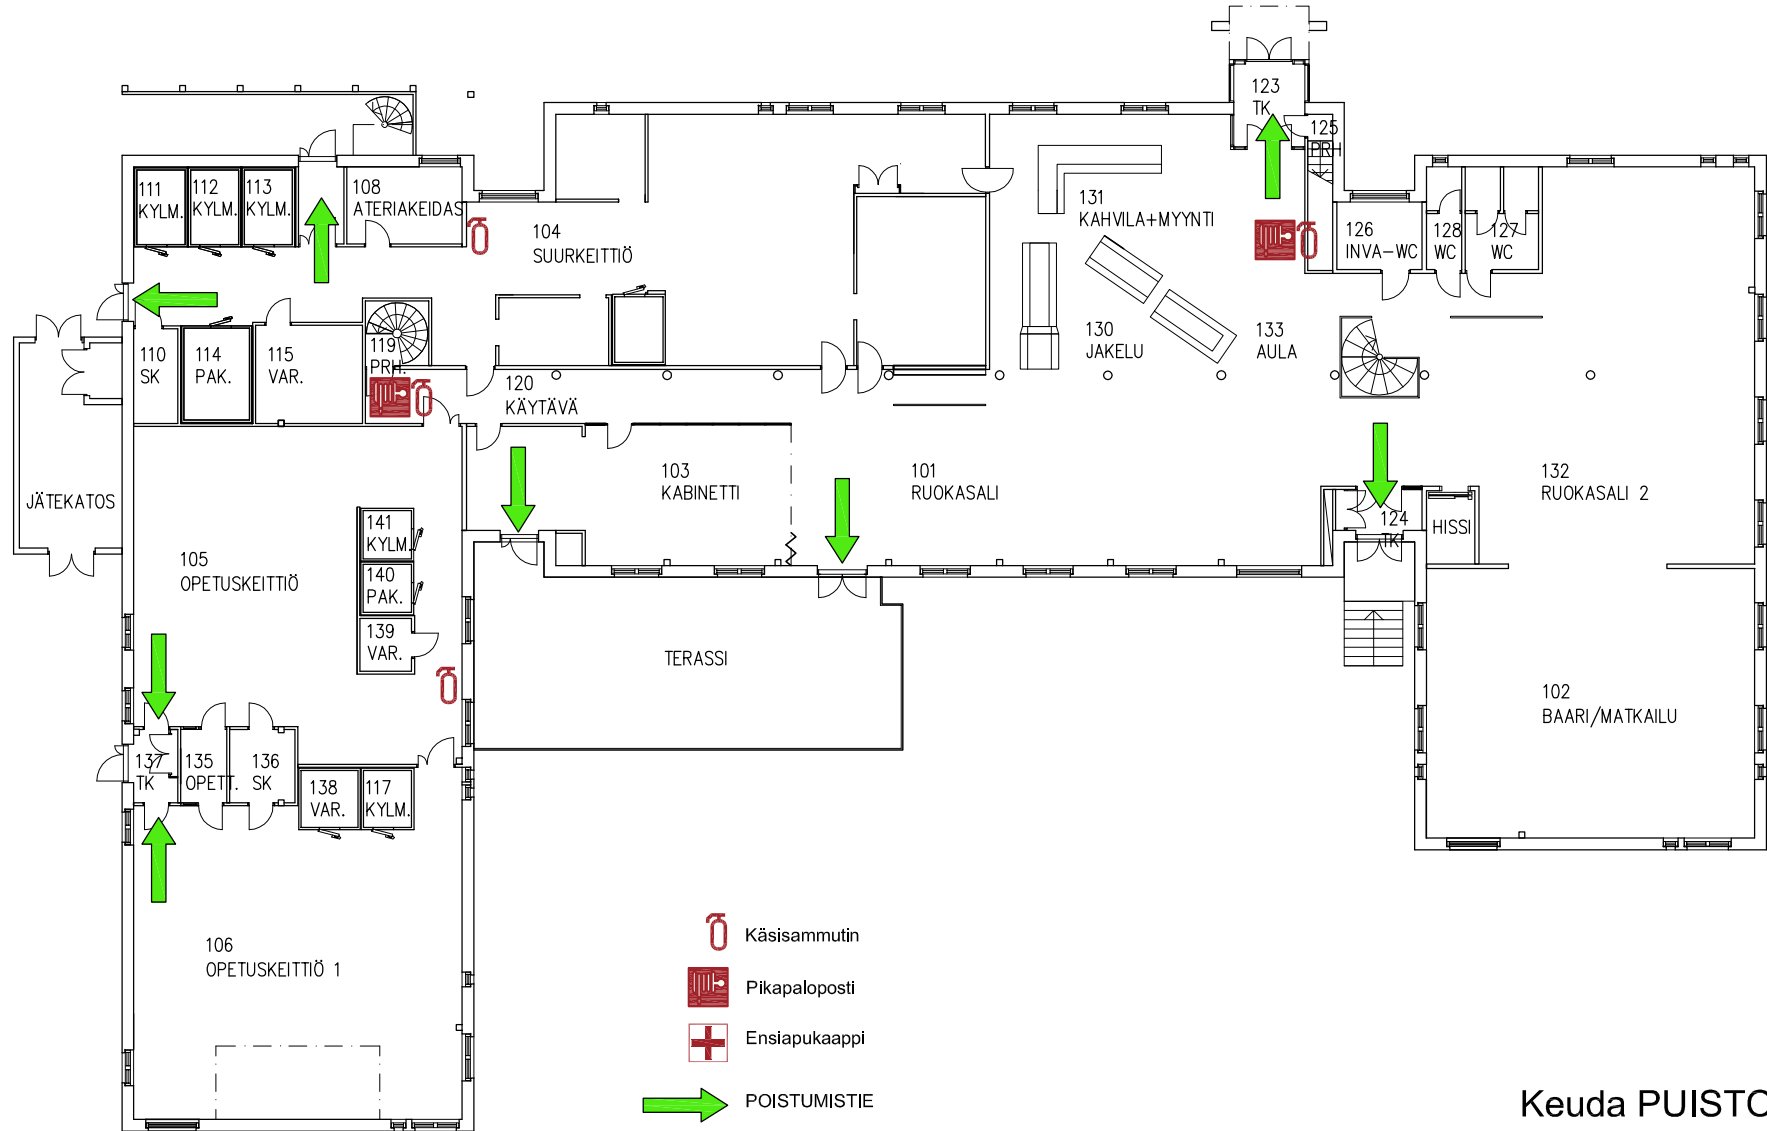

POISTUMISTIET, 1.kerros

1:250

Keuda PUISTOLA
Sibeliuksenväylä 55
04400 JÄRVENPÄÄ