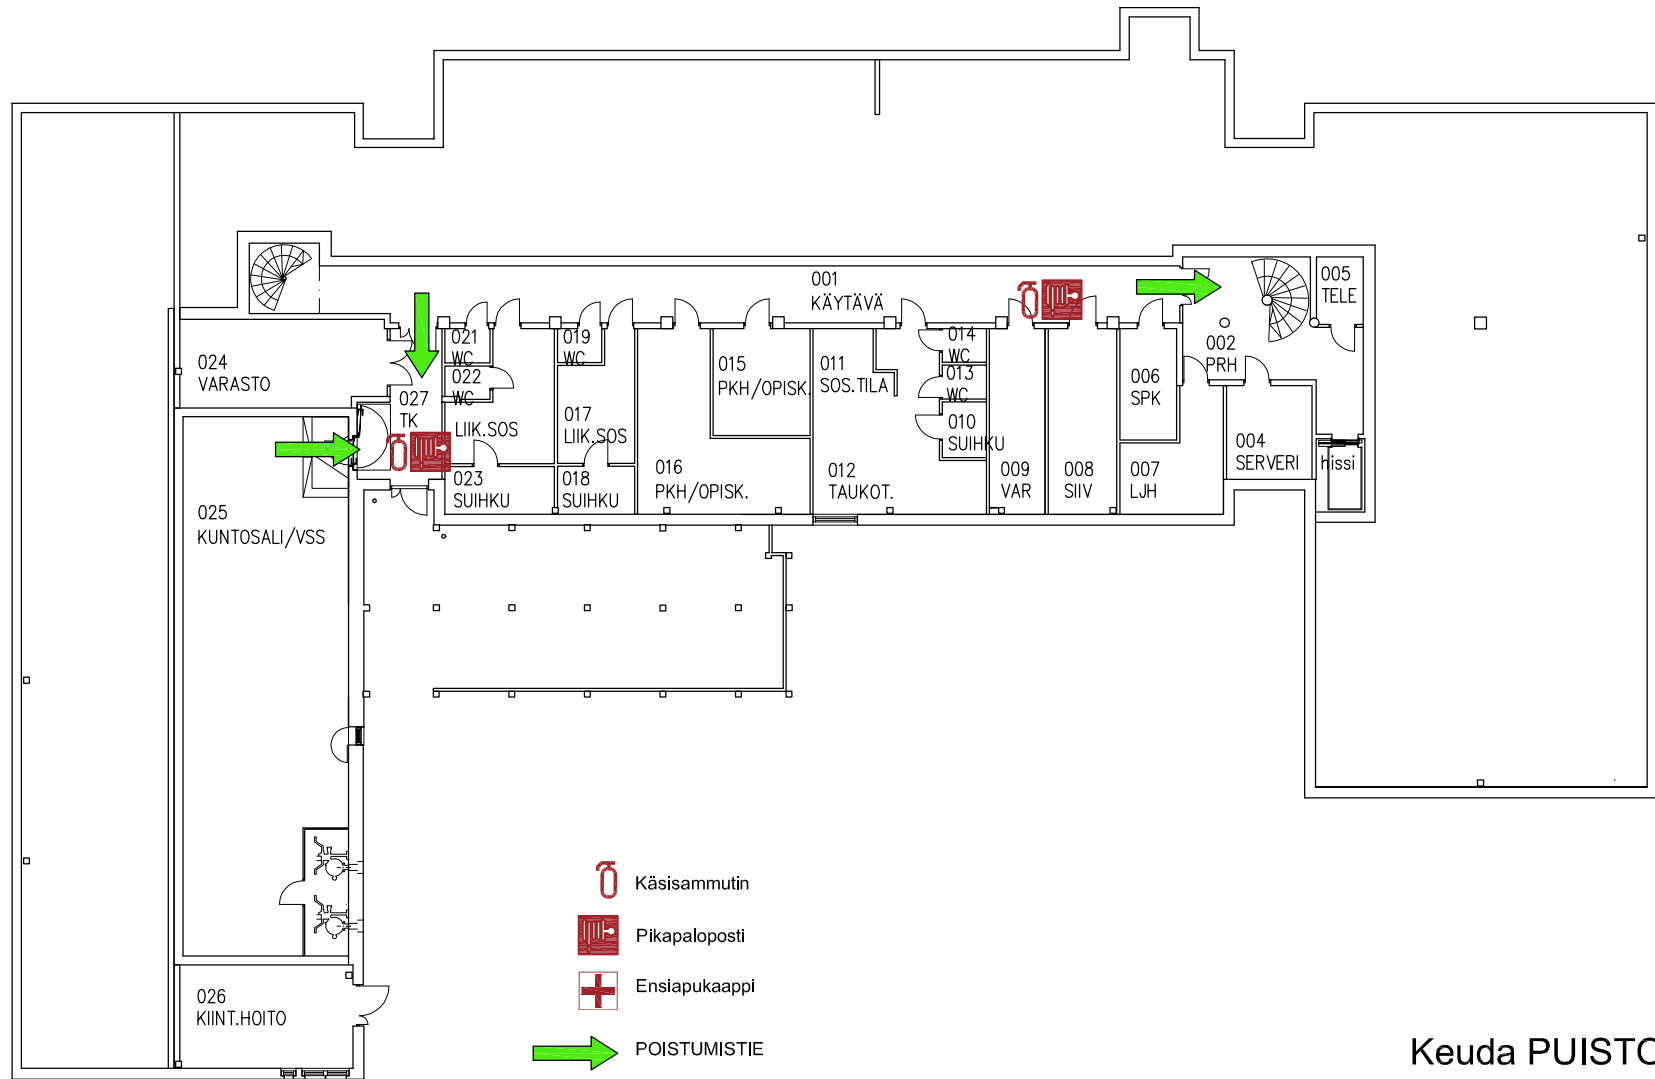

POISTUMISTIET, kellari

1:250

Keuda PUISTOLA
Sibeliuksenväylä 55
04400 JÄRVENPÄÄ