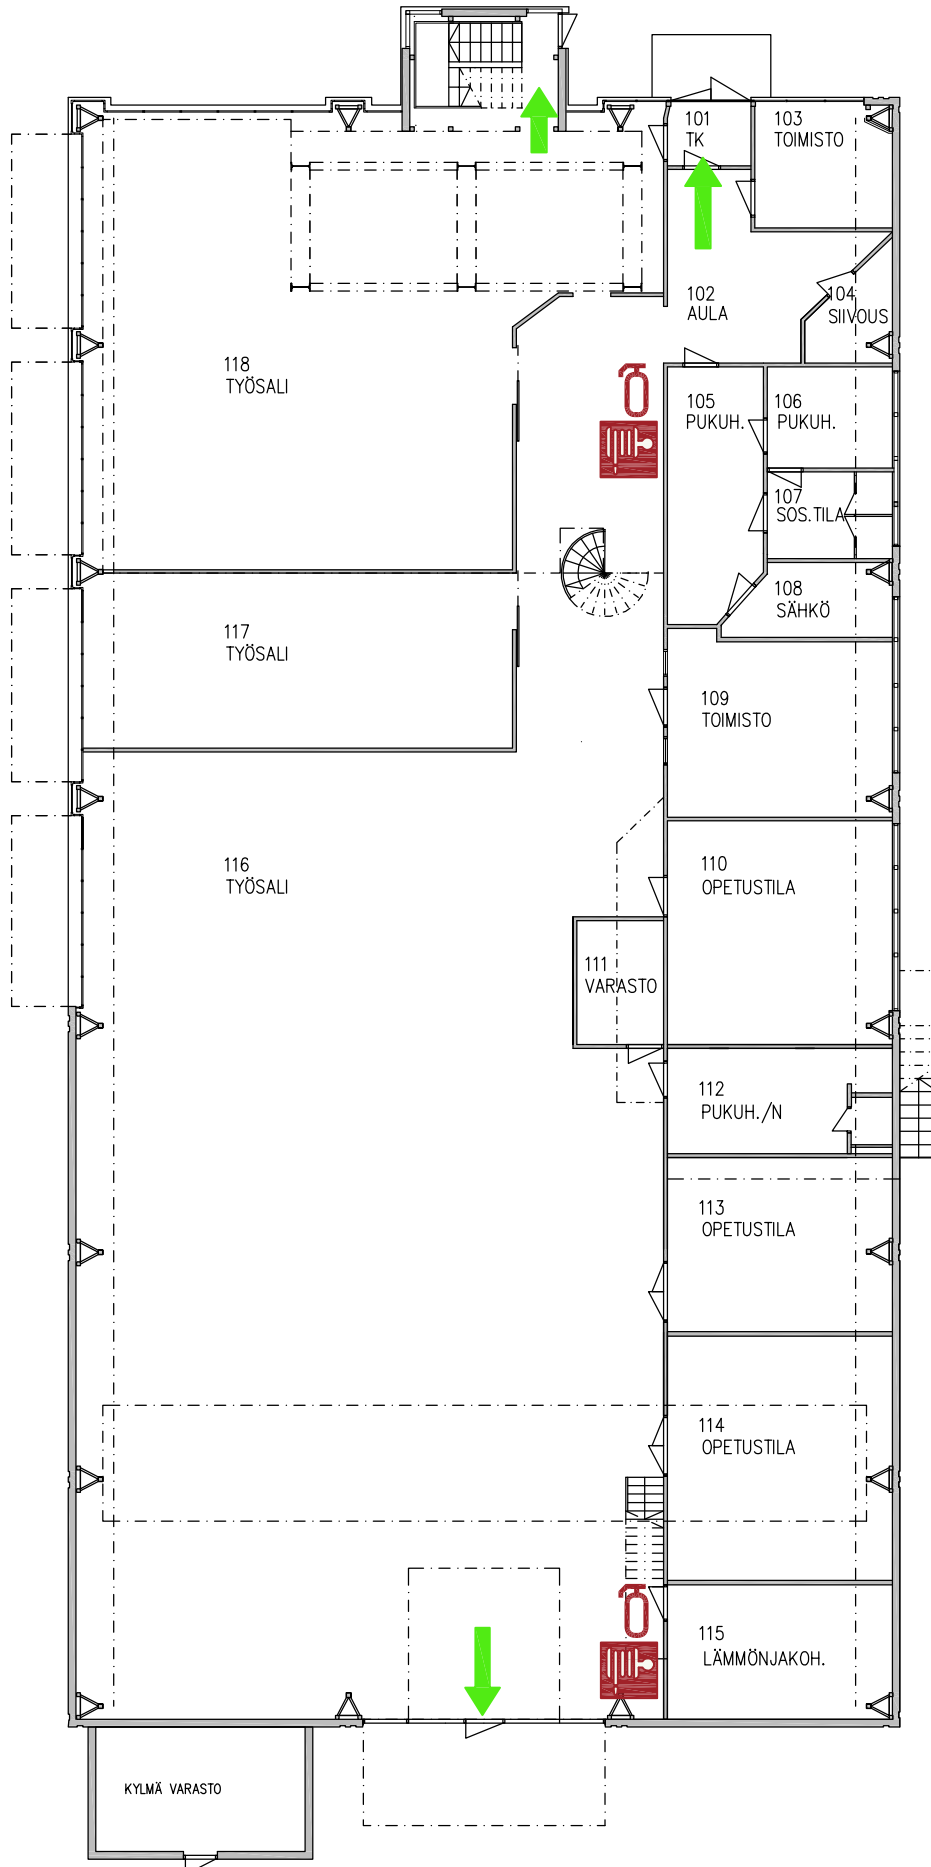

POISTUMISTIET, 1. kerros

1:200

 Pikapaloposti

 Käsiammutin

 Sammutuspeite

 Ensiapuukaappi

 POISTUMISTIE

Keuda Järvenpää
Wärtsilänkatu 63
04400 JÄRVENPÄÄ