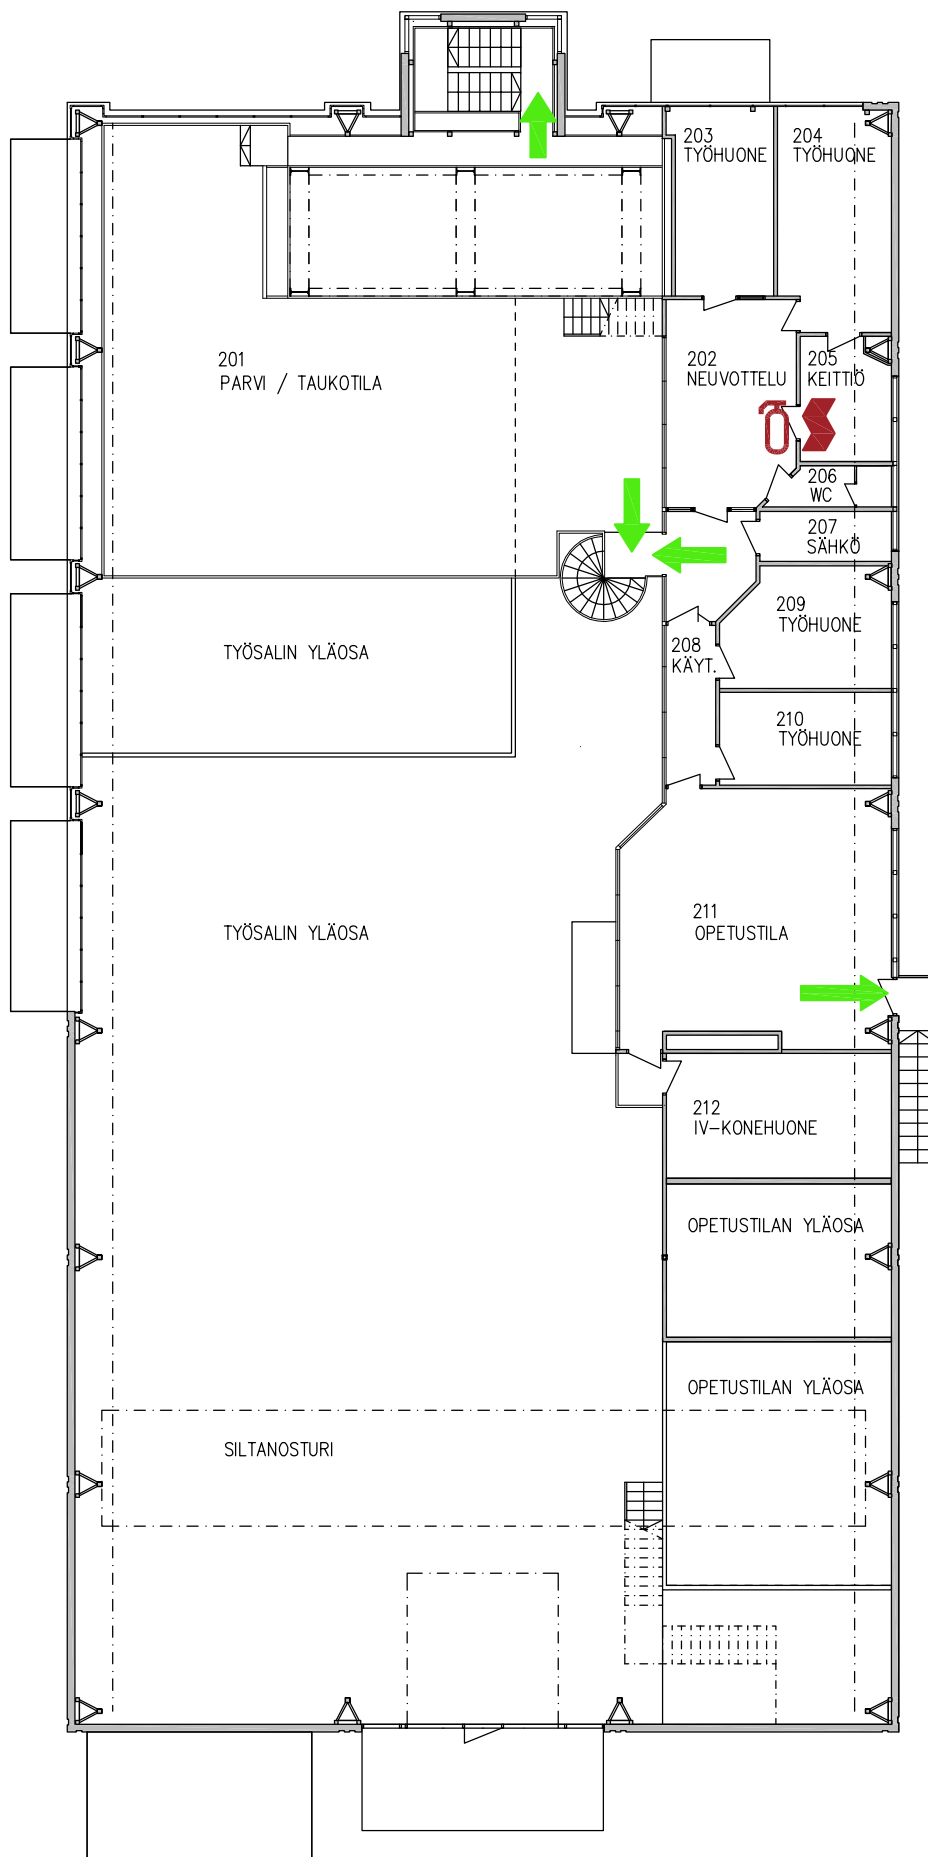

POISTUMISTIET, 2. kerros

1:200

-  Pikapaloposti
-  Käsiammutin
-  Sammutuspeite
-  Ensiapukaappi
-  POISTUMISTIE
- 

Keuda Järvenpää
Wärtsilänkatu 63
04400 JÄRVENPÄÄ