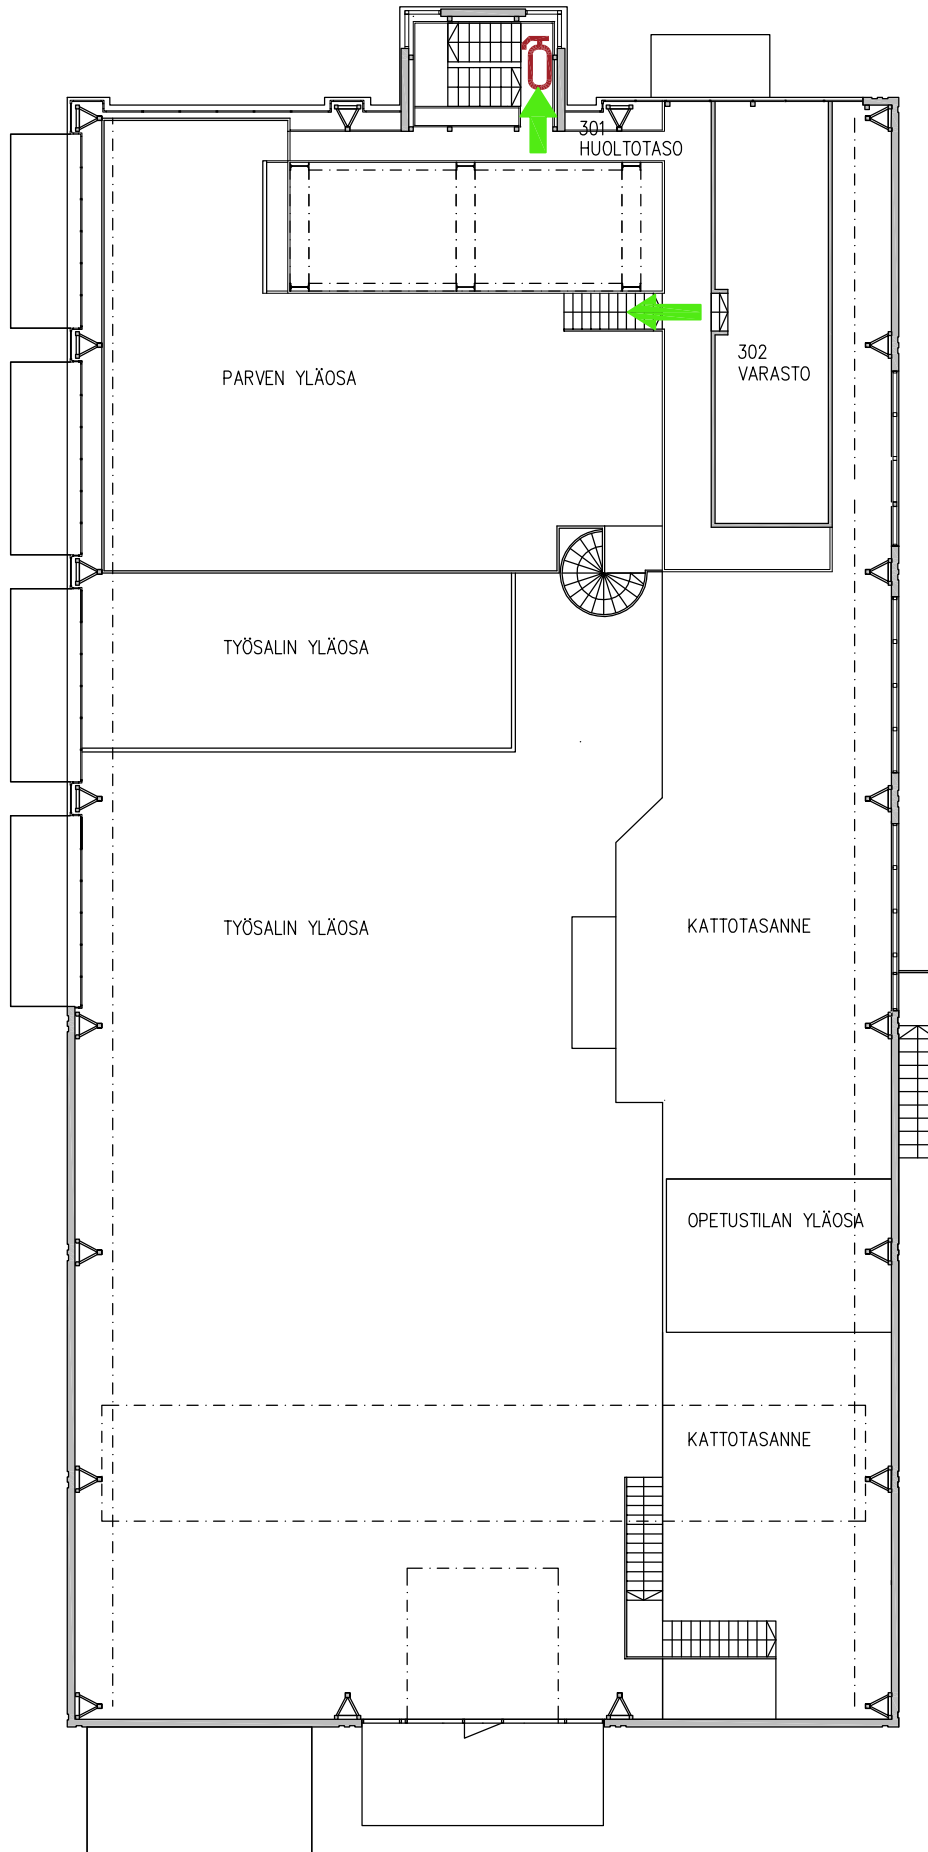

POISTUMISTIET, 3. kerros

1:200

Pikapaloposti

Käsiammutin

Sammutuspeite

Ensiapukaappi

POISTUMISTIE

Keuda Järvenpää
Wärtsilänkatu 63
04400 JÄRVENPÄÄ