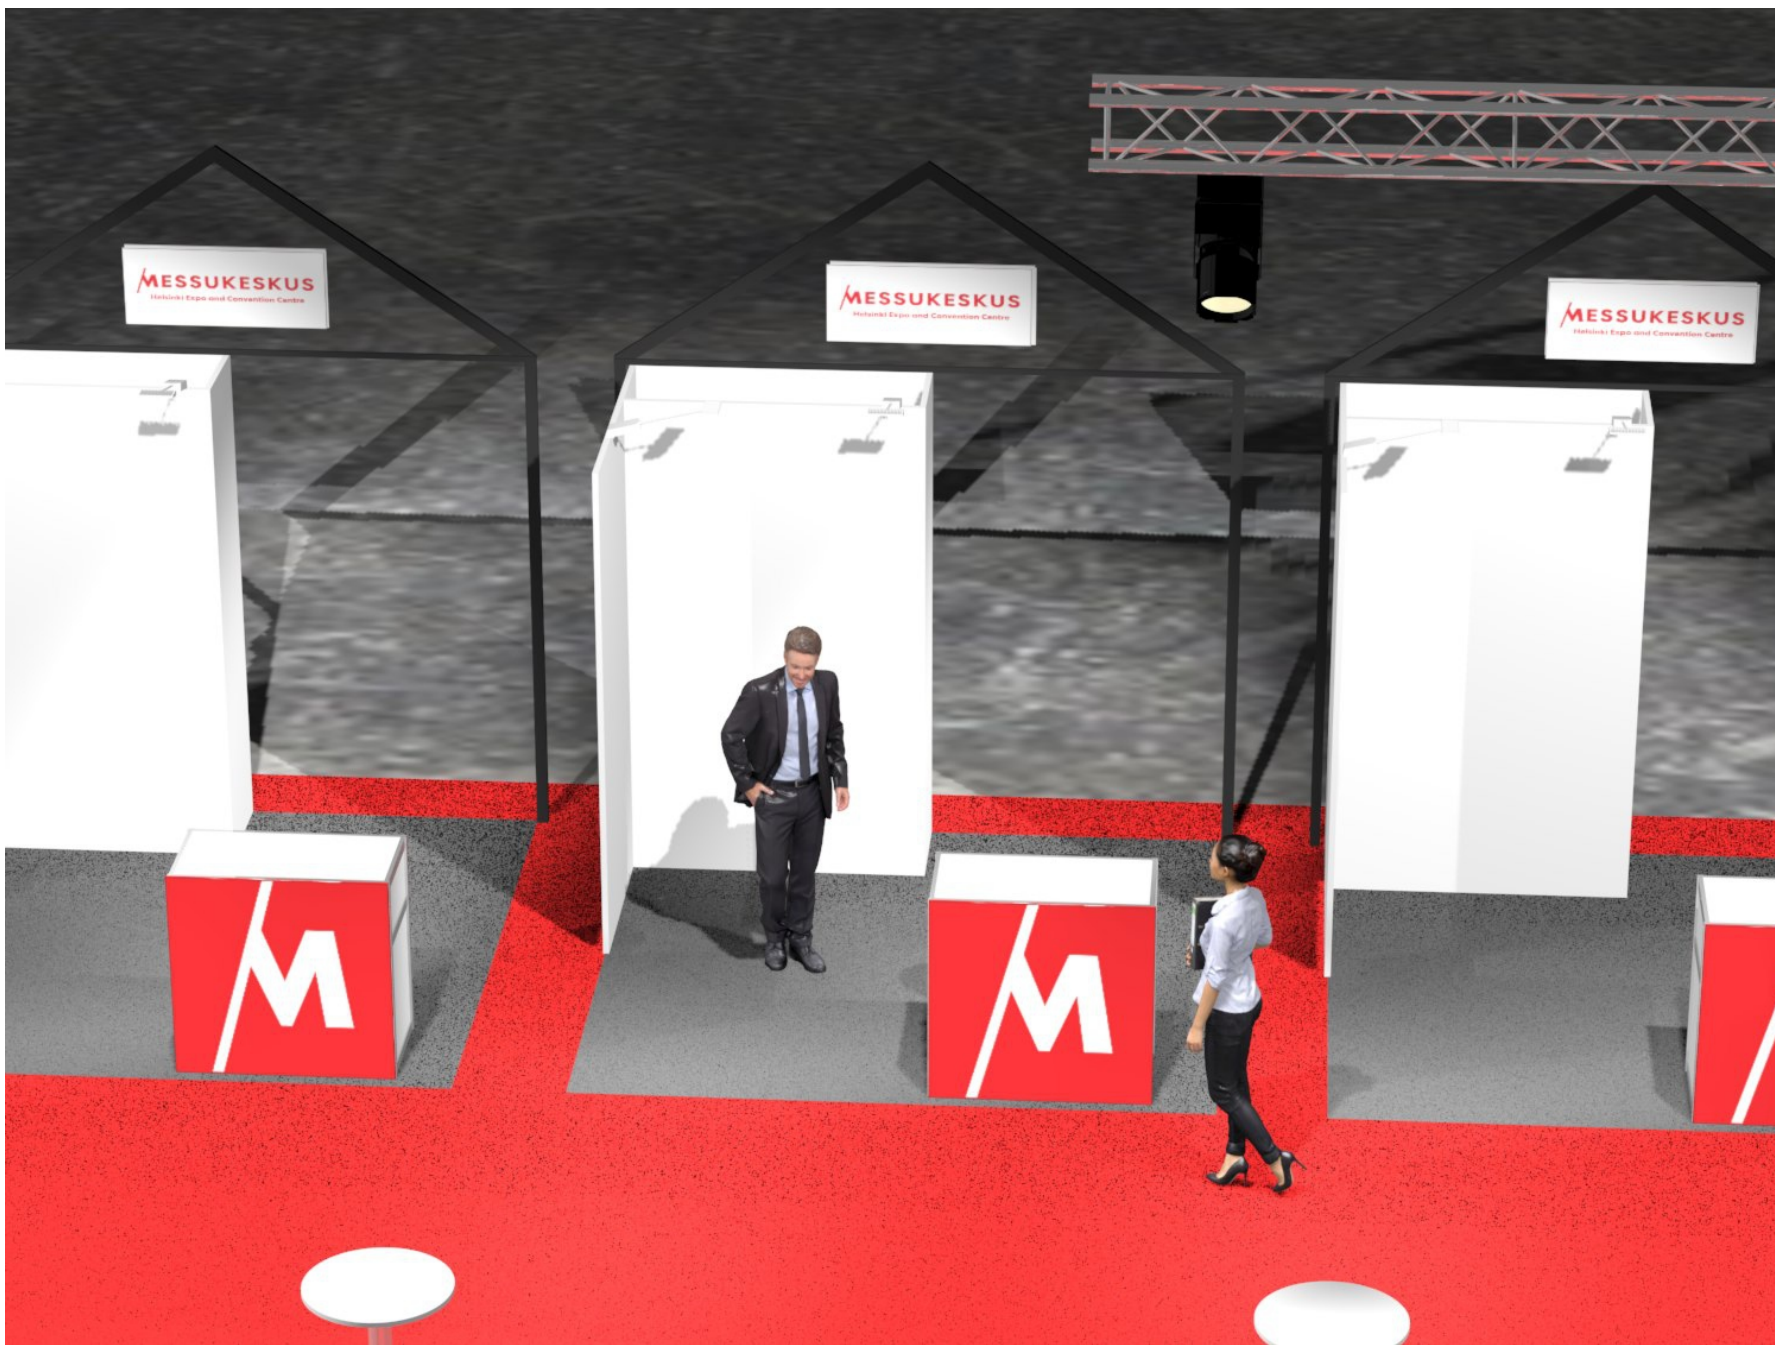

Alueella:
Yhtenäinen punainen matto
12 kpl näytteilleasettajien osastoja
Keskialueen lounge
Trussivalaistus

FinnSec City

FinnSec City

Osastoilla:
Harmaa rullamatto 3mx3m
vakioseinät , valkoiset
musta talonpääty silhuetti
321 infotaso
338 baarituoli
pistorasia
2 kpl varsiled valaisinta
infotason etupinnan tuloste
firman logo tai nimi 2 puoleisesti
ylä kilpeen

FinnSec City

FinnSec City

FinnSec City

Esimerkkejä optio mahdollisuuksista

Firman väreillä maalatut seinät
292 € + alv

55" näyttö ja näytön jalka
678 € + alv

painettu kuvatuloste
koko 1500mm x2500mm
405 € + alv