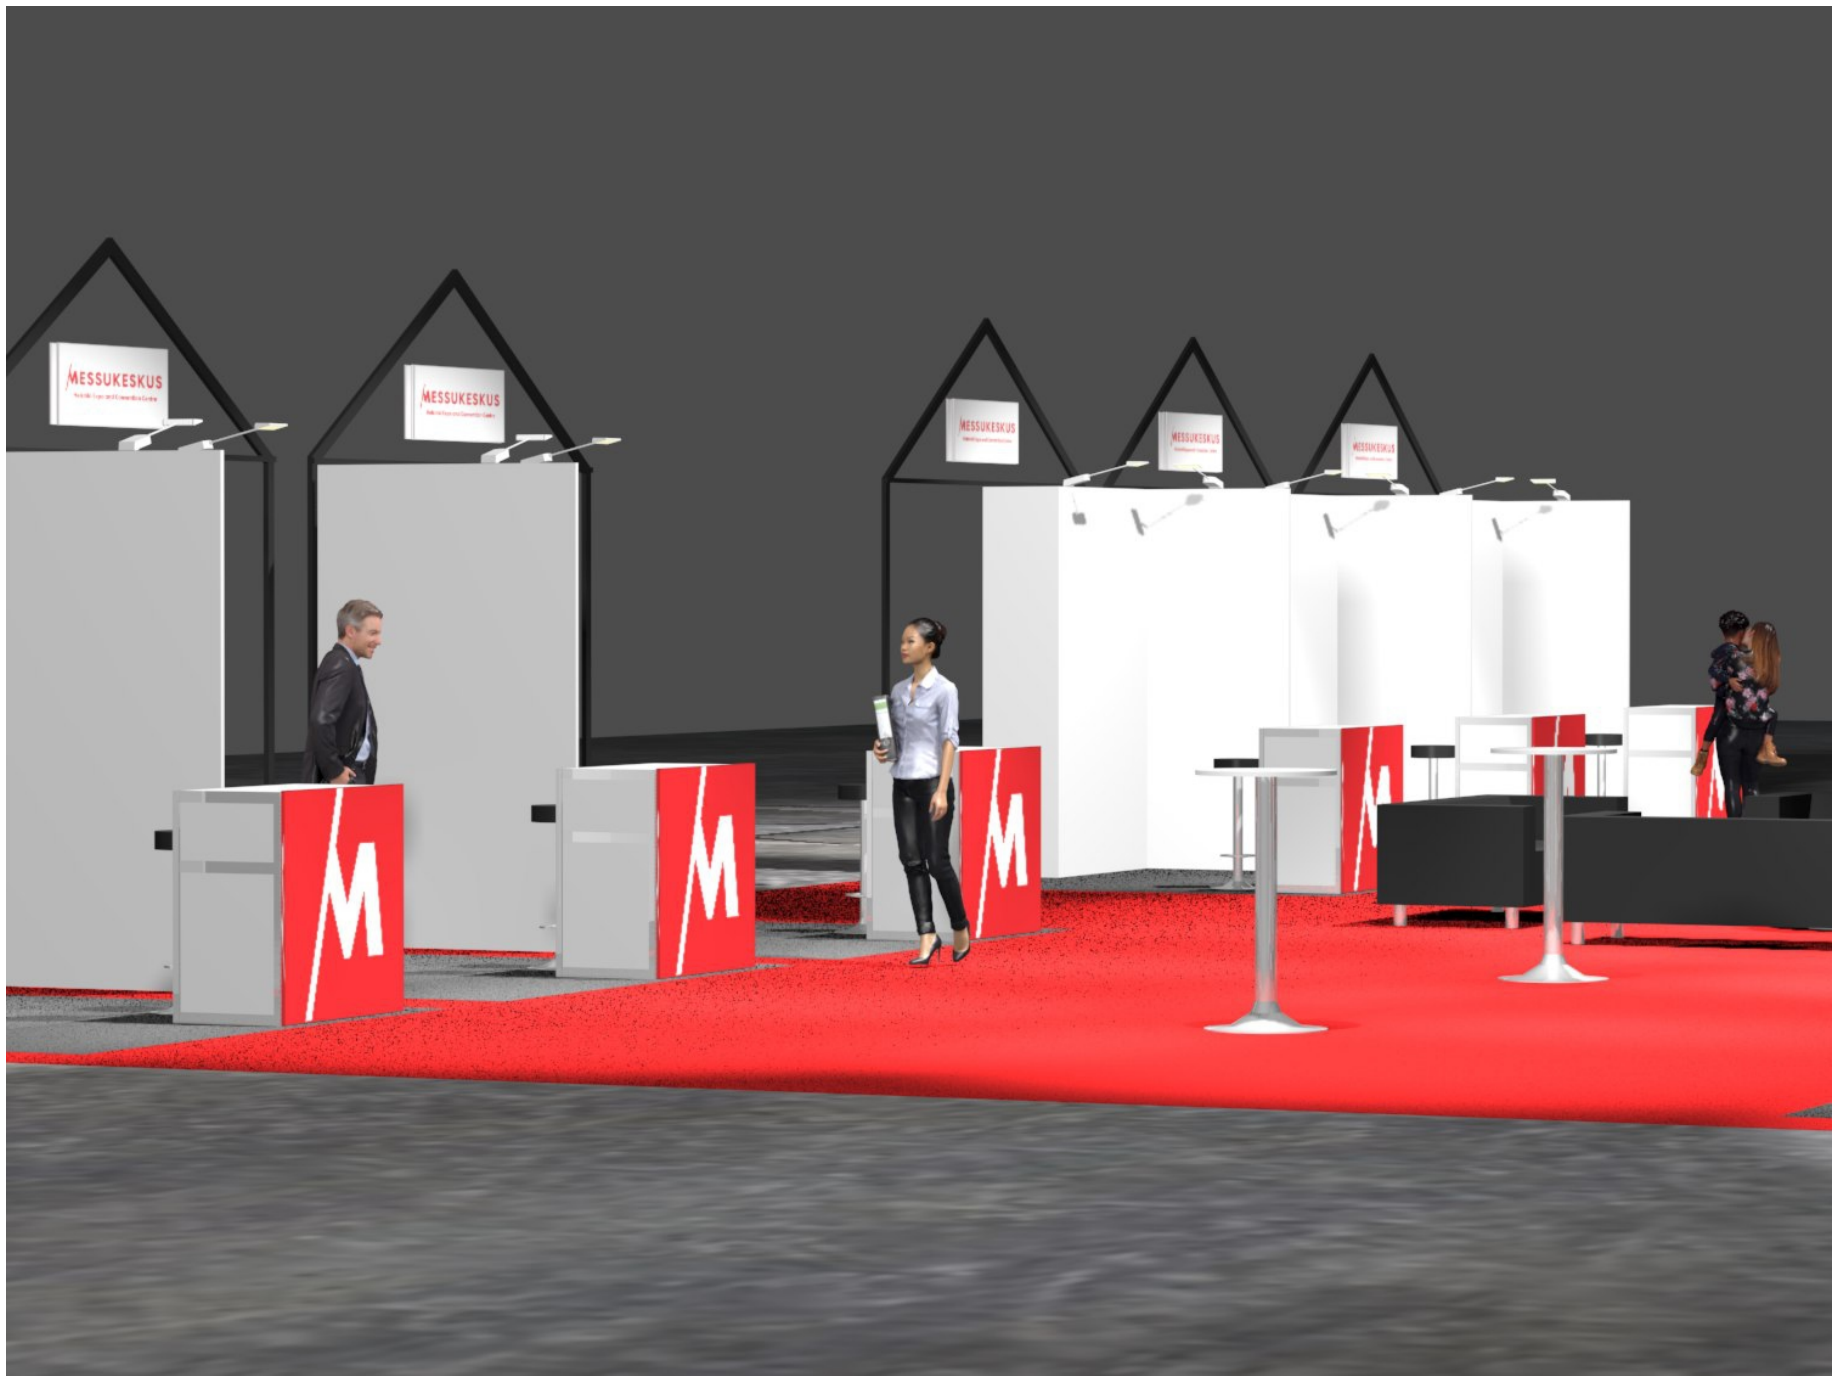

Alueella:
Yhtenäinen punainen matto
12 kpl näytteilleasettajien osastoja
Keskialueen lounge
Trussivalaistus

FinnSec City

FinnSec City

Osastoilla:
Harmaa rullamatto 3mx3m
vakioseinät , valkoiset
musta talonpääty silhuetti
321 infotaso
338 baarituoli
pistorasia
2 kpl varsiled valaisinta
infotason etupinnan tuloste
firman logo tai nimi 2 puoleisesti
ylä kilpeen

FinnSec City

FinnSec City

FinnSec City

Esimerkkejä optio mahdollisuuksista

Firman väreillä maalatut seinät
292 € + alv

55" näyttö ja näytön jalka
678 € + alv

painettu kuvatuloste
koko 1500mm x2500mm
405 € + alv