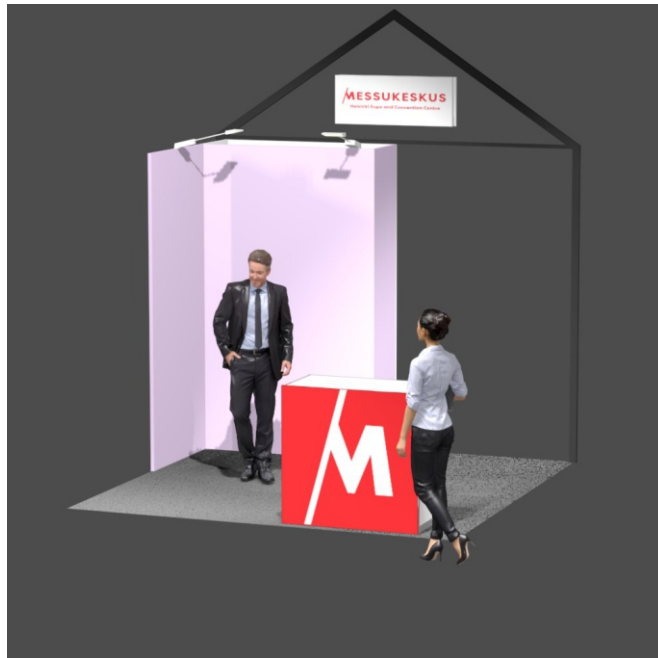

Alueella:
Yhtenäinen punainen matto
12 kpl näytteilleasettajien osastoja
Keskialueen lounge
Trussivalaistus

FinnSec City

FinnSec City

Osastoilla:
Harmaa rullamatto 3mx3m
vakioseinät , valkoiset
musta talonpääty silhuetti
321 infotaso
338 baarituoli
pistorasia
2 kpl varsiled valaisinta
infotason etupinnan tuloste
firman logo tai nimi 2 puoleisesti
ylä kilpeen

FinnSec City

FinnSec City

FinnSec City

Esimerkkejä optio mahdollisuuksista

Firman väreillä maalatut seinät
292 € + alv

55" näyttö ja näytön jalka
678 € + alv

painettu kuvatuloste
koko 1500mm x2500mm
405 € + alv