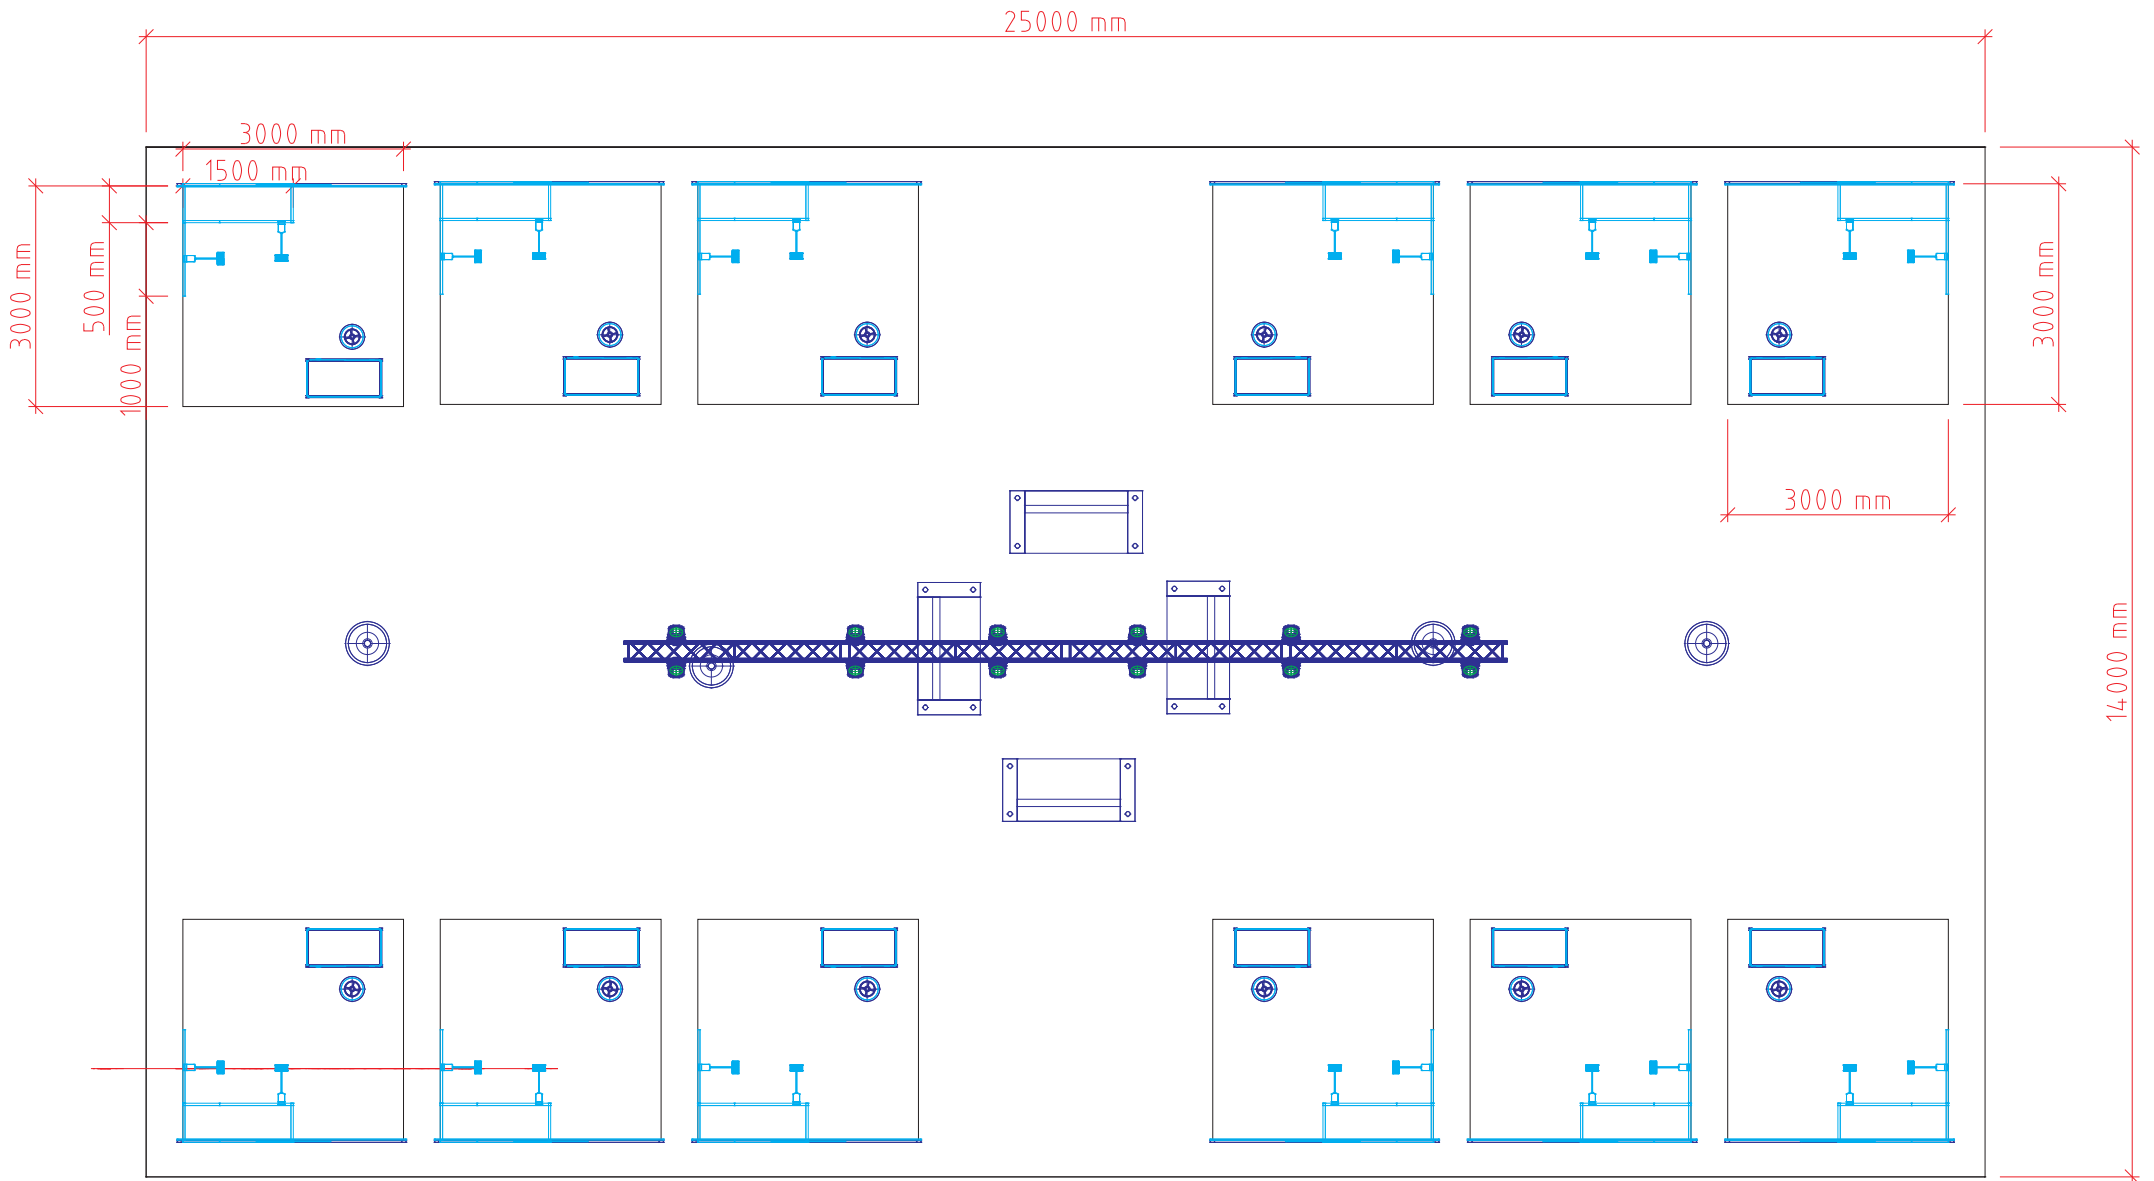

Alueella:
Yhtenäinen punainen matto
12 kpl näytteilleasettajien osastoja
Keskialueen lounge
Trussivalaistus

FinnSec City

FinnSec City

Osastoilla:
Harmaa rullamatto 3mx3m
vakioseinät , valkoiset
musta talonpääty silhuetti
321 infotaso
338 baarituoli
pistorasia
2 kpl varsiled valaisinta
infotason etupinnan tuloste
firman logo tai nimi 2 puoleisesti
ylä kilpeen

FinnSec City

FinnSec City

FinnSec City

Esimerkkejä optio mahdollisuuksista

Firman väreillä maalatut seinät
292 € + alv

55" näyttö ja näytön jalka
678 € + alv

painettu kuvatuloste
koko 1500mm x2500mm
405 € + alv